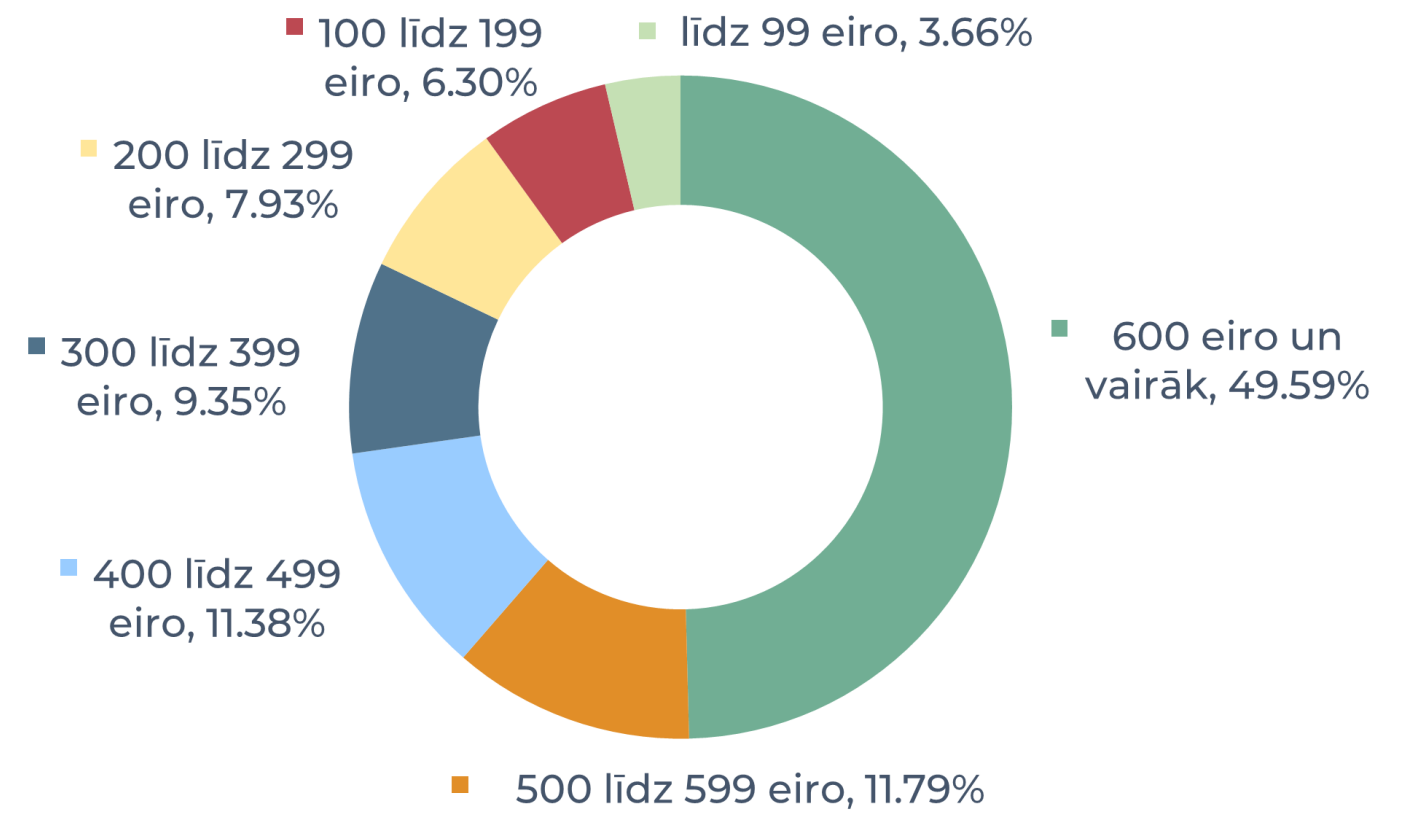

Ar kādu finanšu līdzekļu apjomu Jūs rēķināties mēnesī?