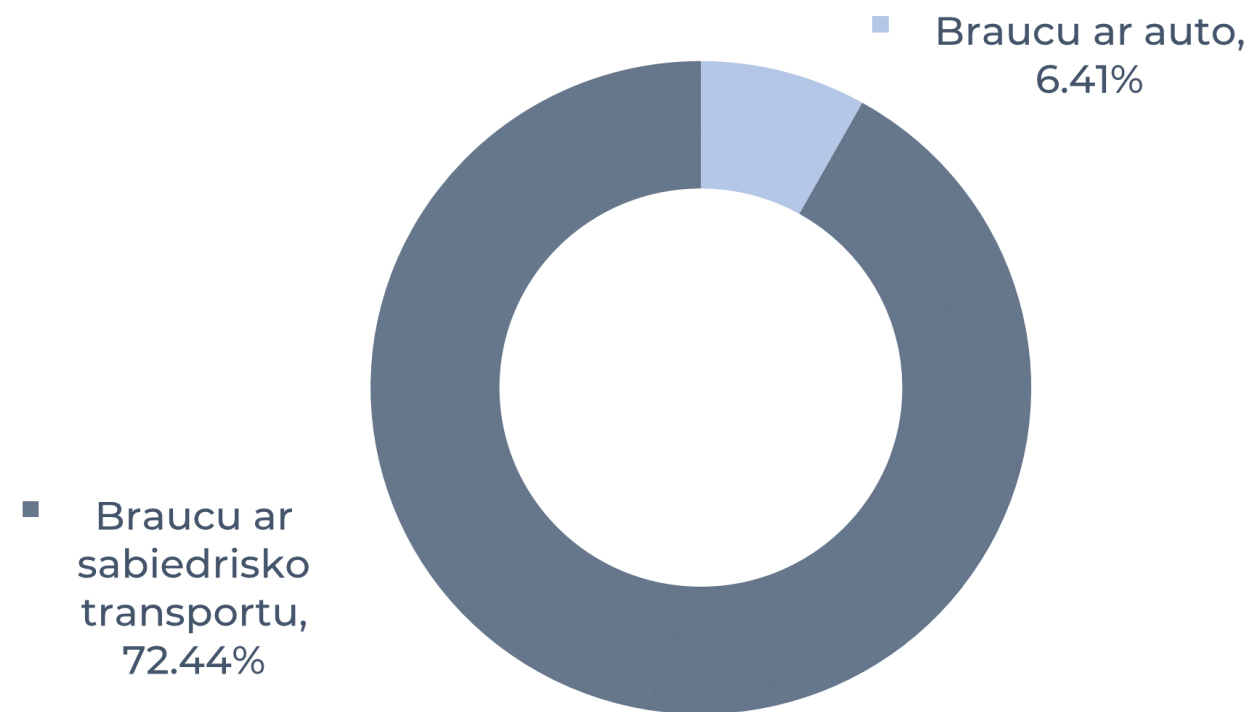

# FAKULTĀŠU REZULTĀTI: BIZNESA, VADĪBAS UN EKONOMIKAS FAKULTĀTE

(439 respondenti)

Ar kādu transporta līdzekli Jūs visbiežāk pārvietojaties uz/no Latvijas Universitātes (klātienes studiju laikā)?

Vai jums būtu nepieciešamība novietot auto pie LU?

# FAKULTĀŠU REZULTĀTI: DATORIKAS FAKULTĀTE

(156 respondenti)

Ar kādu transporta līdzekli Jūs visbiežāk pārvietojaties uz/no Latvijas Universitātes (klātienes studiju laikā)?

Vai jums būtu nepieciešamība novietot auto pie LU?