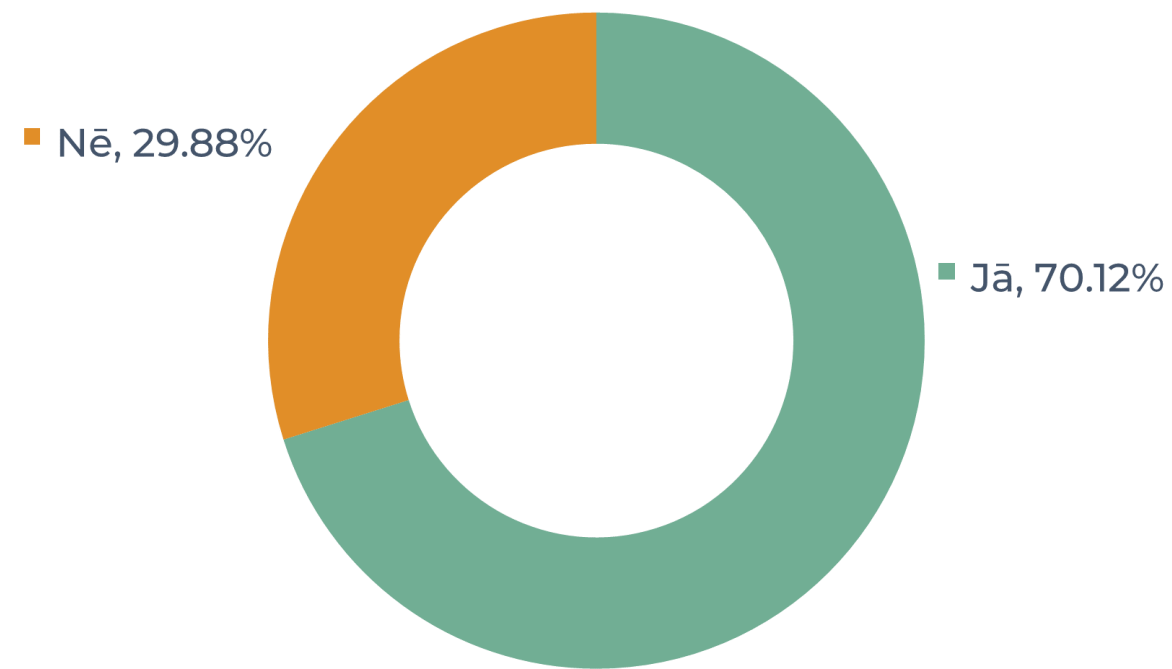

Vai Jūs esat finansiāli neatkarīgs no vecākiem?