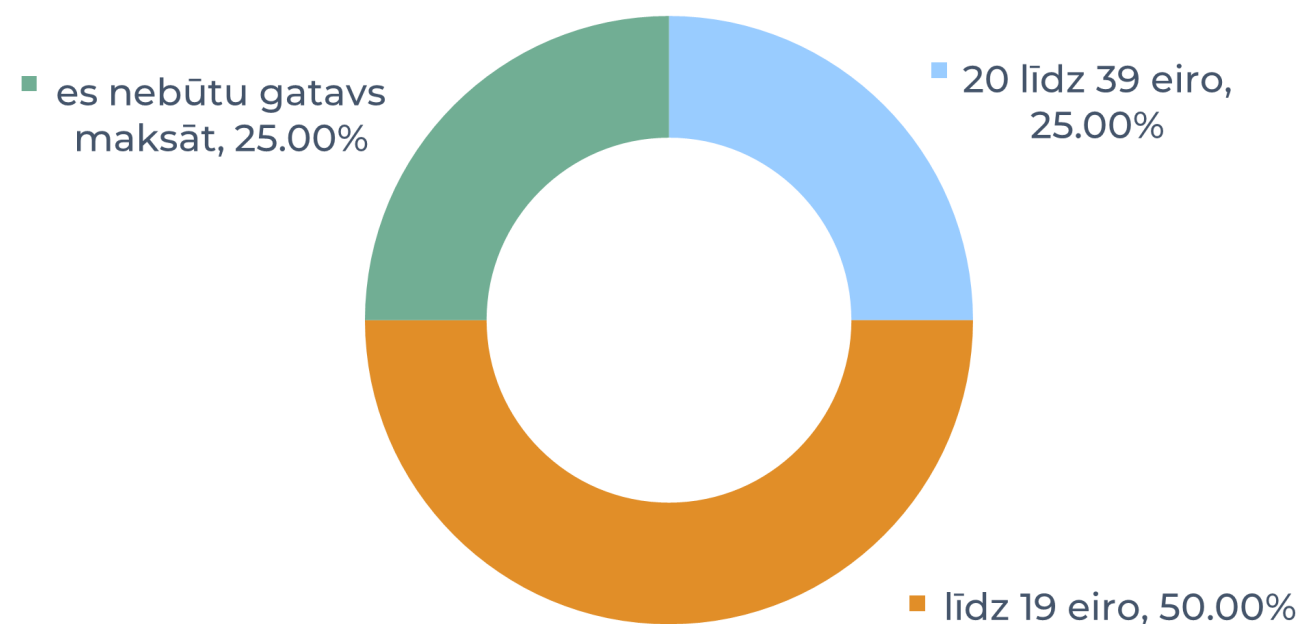

Kādu summu Jūs būtu gatavi atļauties priekš mēneša abonementa (neierobežota auto novietošana vienam mēnesim)?