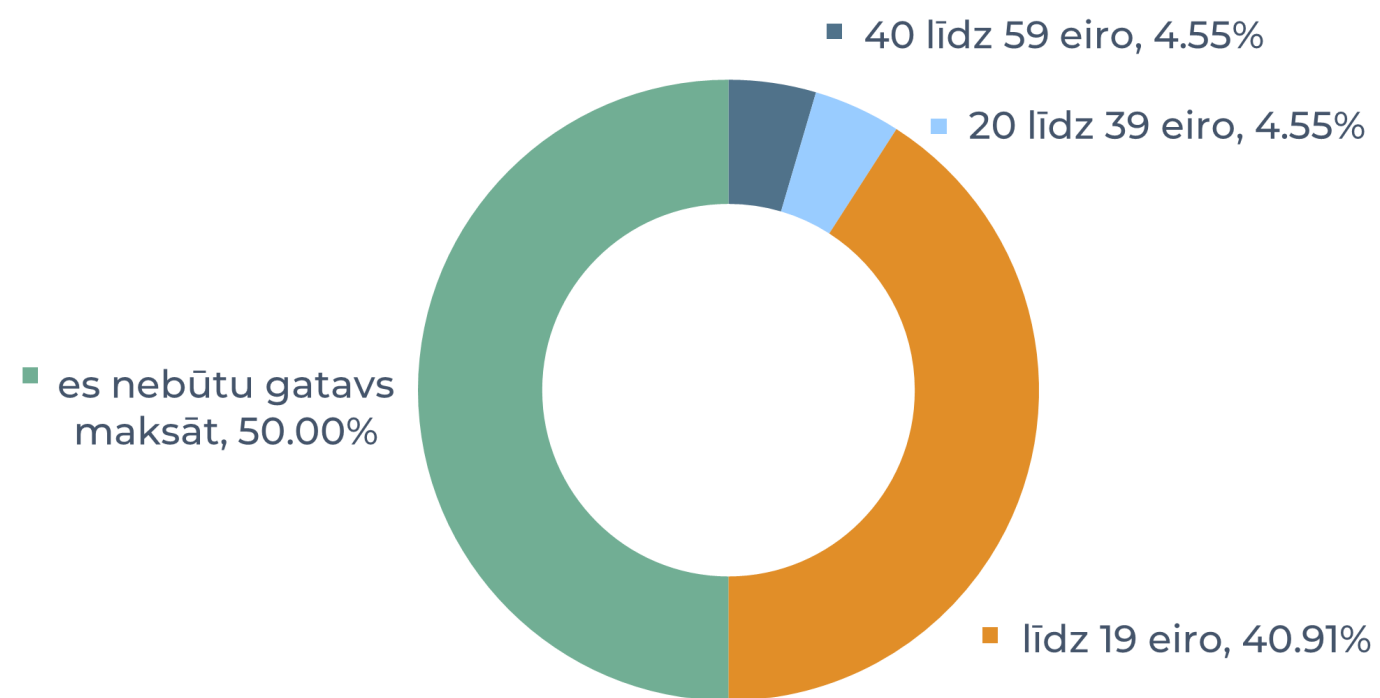

Kādu summu Jūs būtu gatavi atļauties priekš mēneša abonementa (neierobežota auto novietošana vienam mēnesim)?