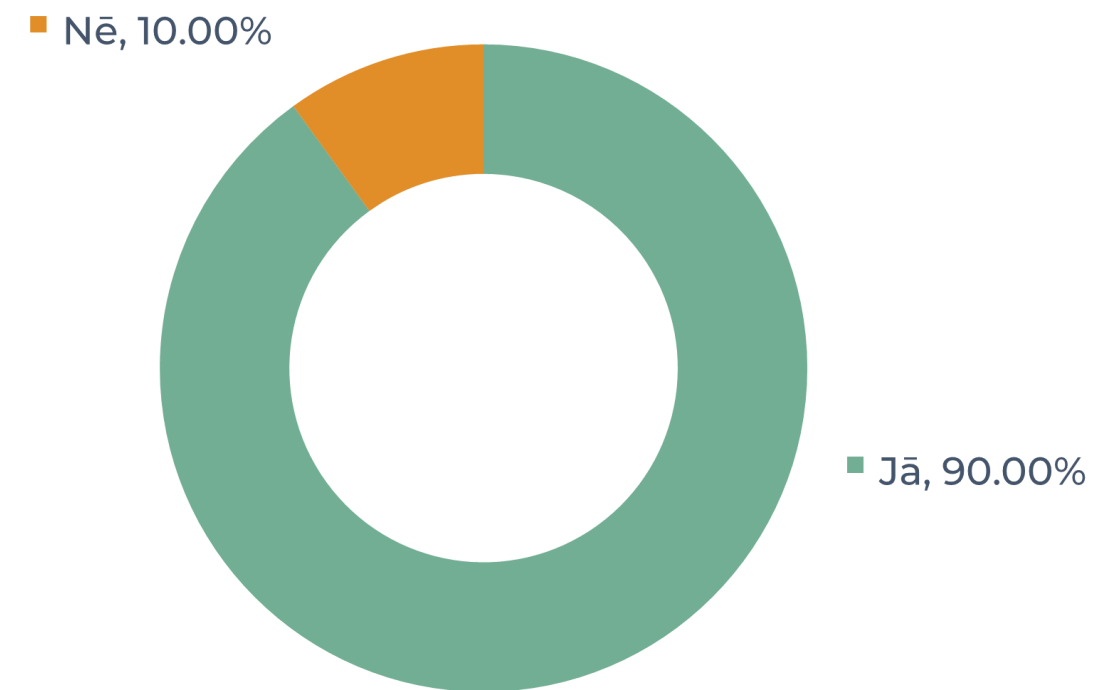

# FAKULTĀŠU REZULTĀTI: DATORIKAS FAKULTĀTE

(156 respondenti)

Ar kādu transporta līdzekli Jūs visbiežāk pārvietojaties uz/no Latvijas Universitātes (klātienes studiju laikā)?

Vai jums būtu nepieciešamība novietot auto pie LU?