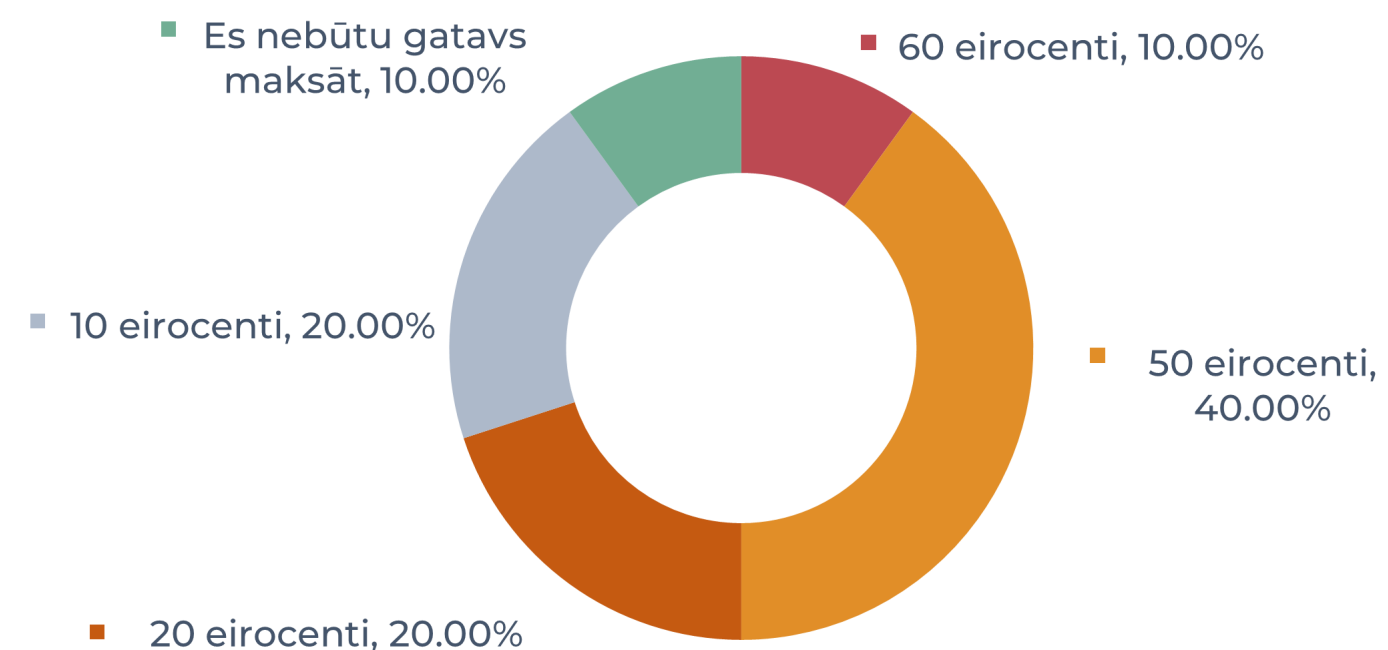

Kādu summu Jūs būtu gatavi atļauties maksāt par Jūsu auto novietošanu stundā?