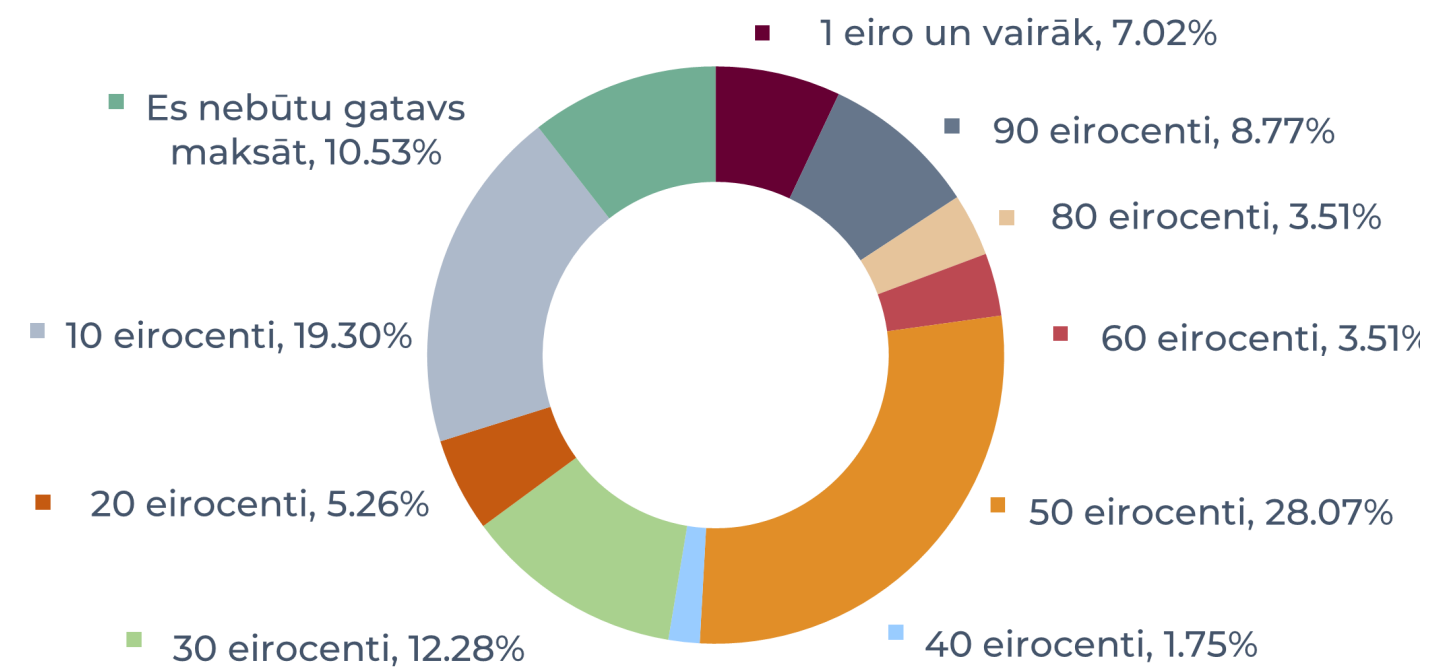

Kādu summu Jūs būtu gatavi atļauties maksāt par Jūsu auto novietošanu stundā?