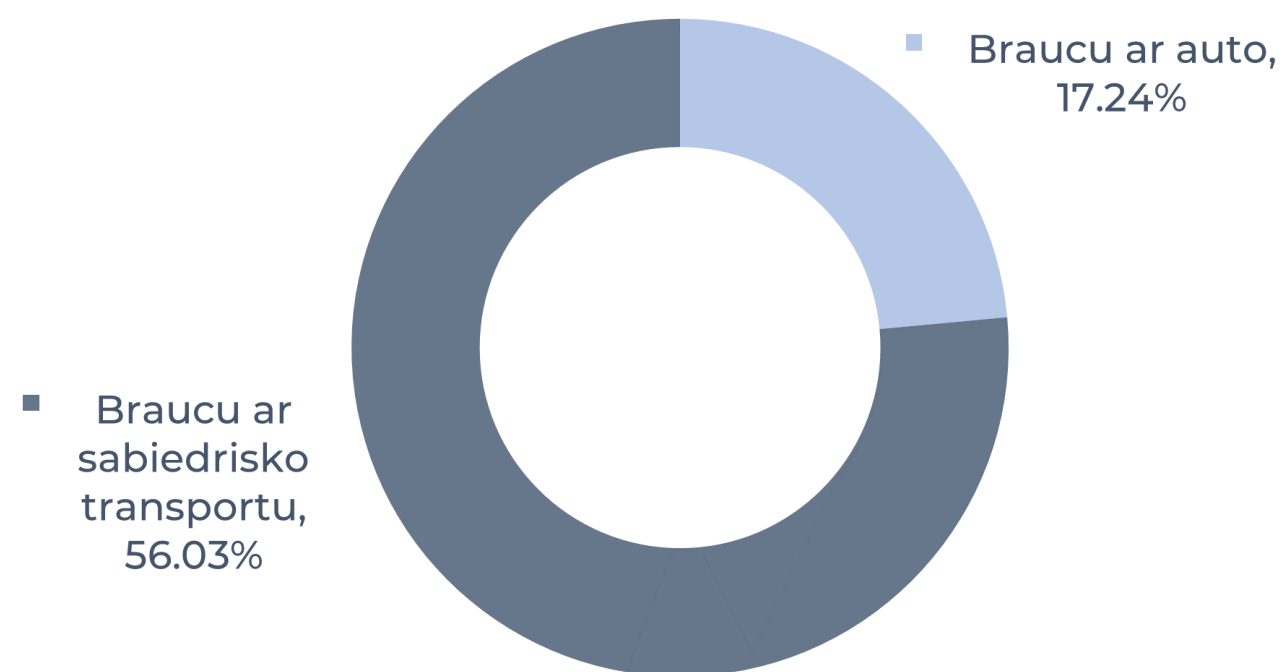

Ar kādu transporta līdzekli Jūs visbiežāk pārvietojaties uz/no Latvijas Universitātes (klātienes studiju laikā)?