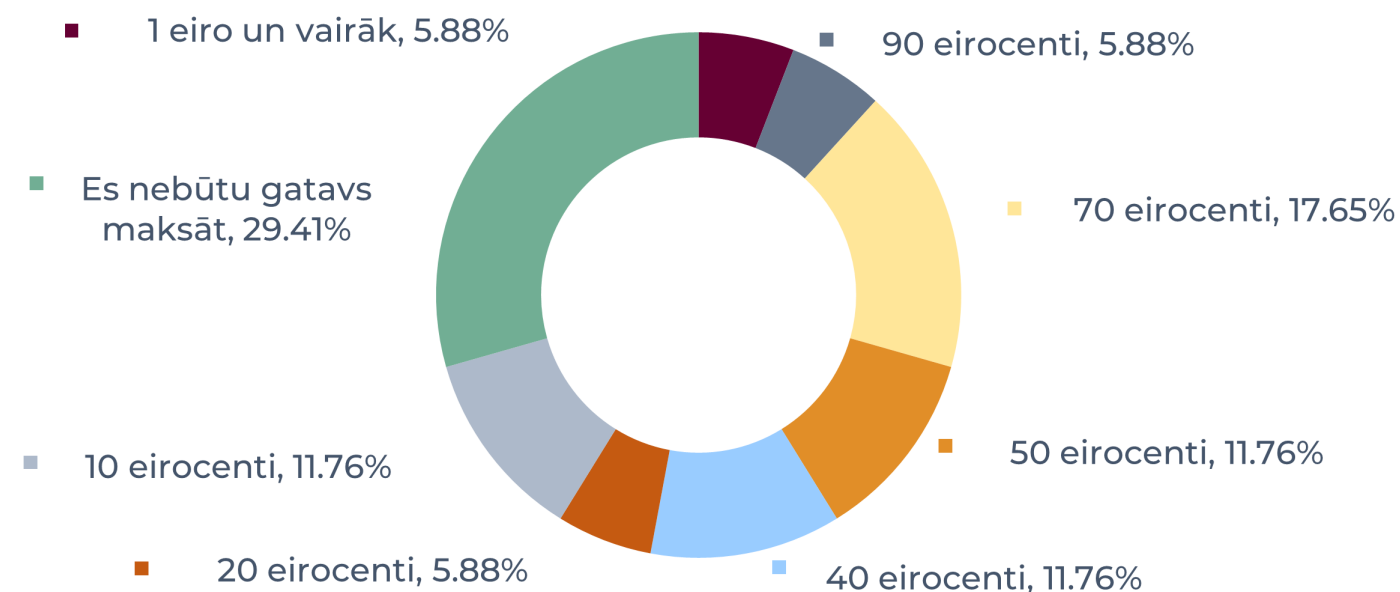

Kādu summu Jūs būtu gatavi atļauties maksāt par Jūsu auto novietošanu stundā?