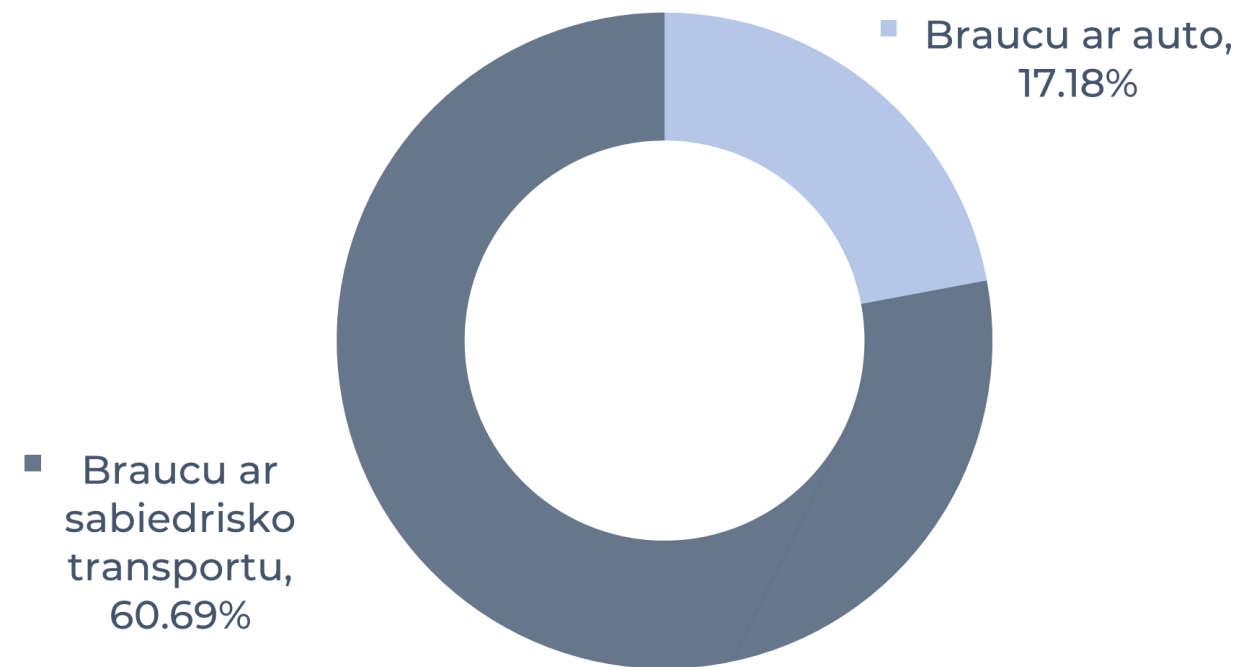

# FAKULTĀŠU REZULTĀTI: SOCIĀLO ZINĀTŅU FAKULTĀTE

(262 respondenti)

Ar kādu transporta līdzekli Jūs visbiežāk pārvietojaties uz/no Latvijas Universitātes (klātienes studiju laikā)?

Vai jums būtu nepieciešamība novietot auto pie LU?