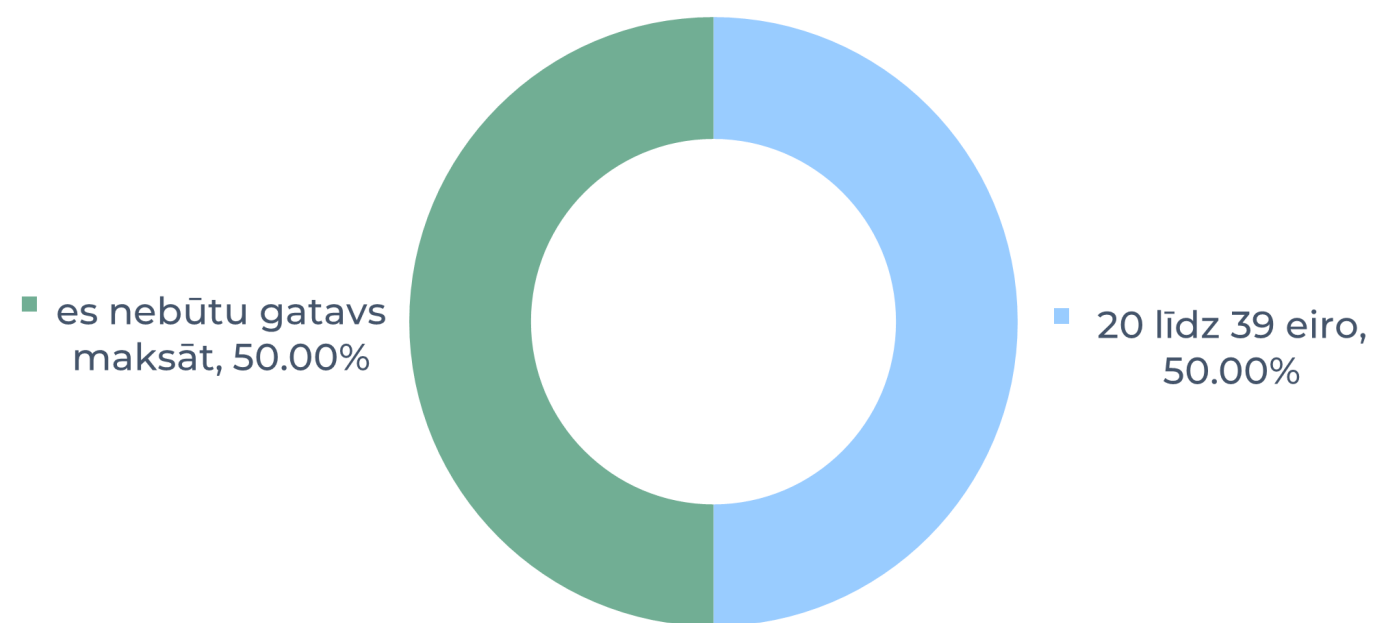

Kādu summu Jūs būtu gatavi atļauties priekš mēneša abonementa (neierobežota auto novietošana vienam mēnesim)?