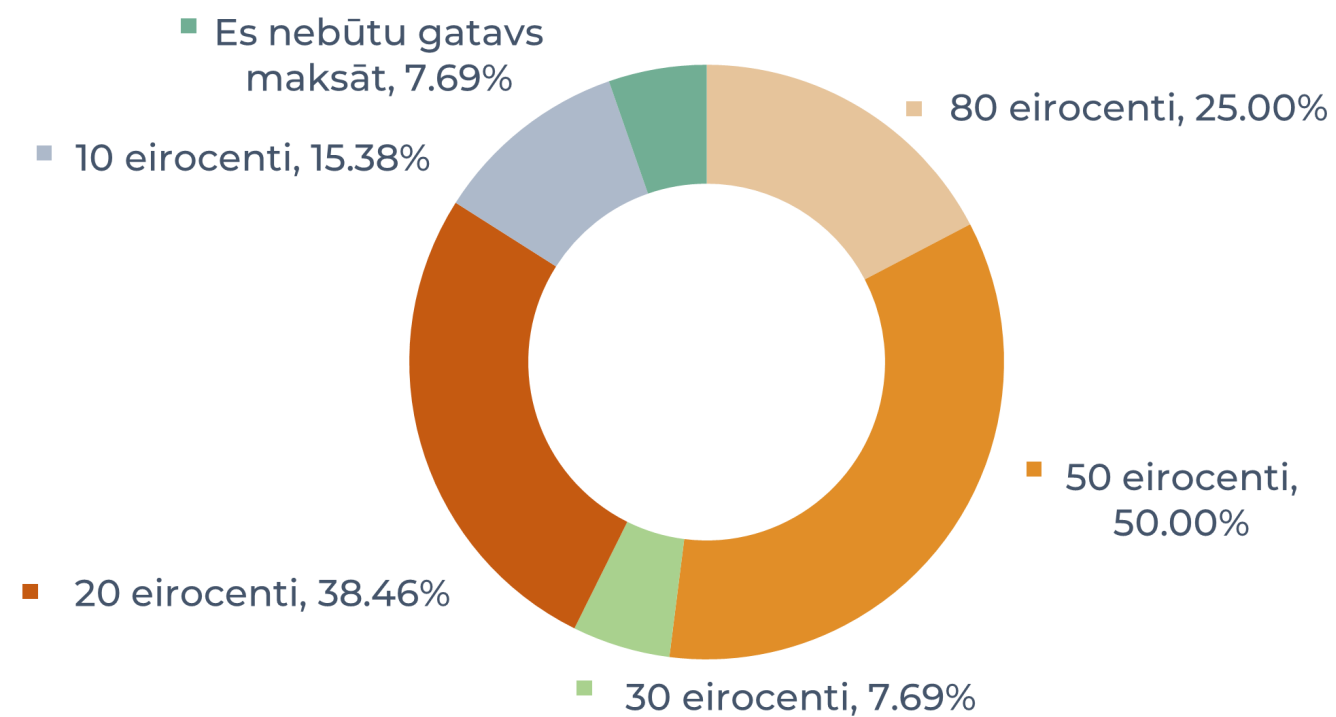

Kādu summu Jūs būtu gatavi atļauties maksāt par Jūsu auto novietošanu stundā?