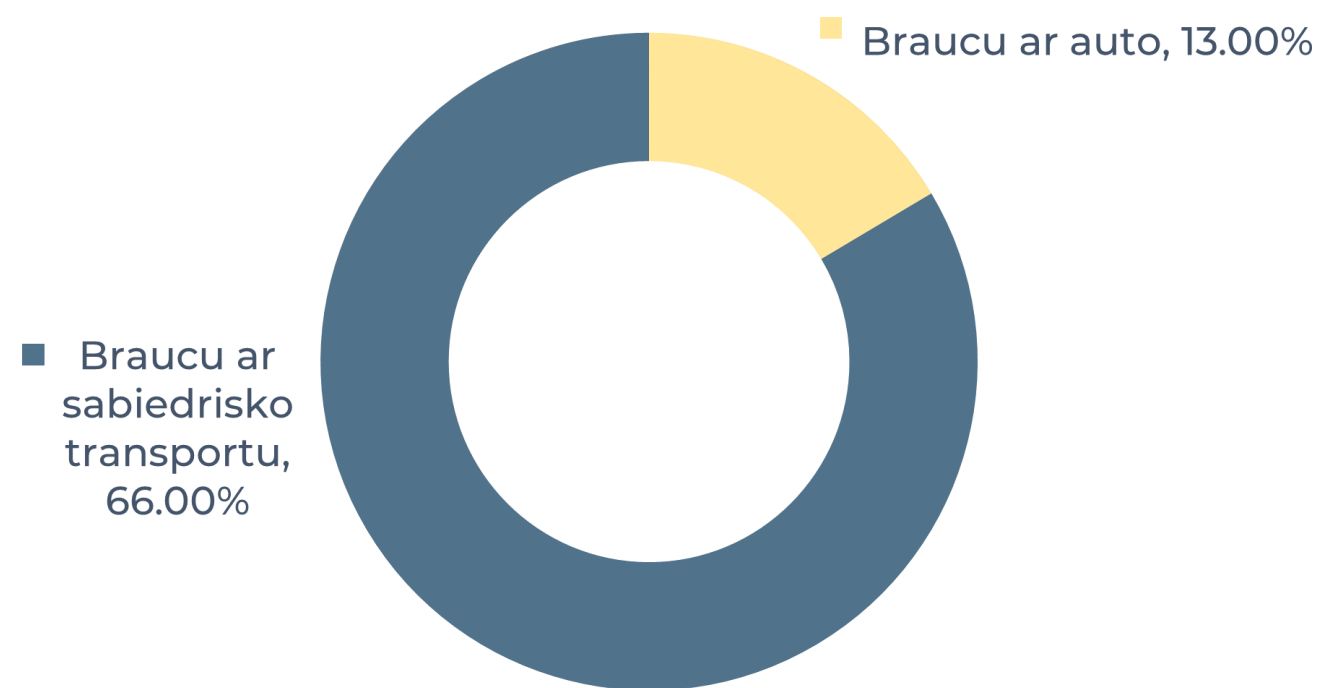

Vai Jūs apmierina veloinfrastruktūra (veloceliņi, velonovietnes) uz/no Jūsu fakultātes?

Vai Jūs apmierina gājēju infrastruktūra (ietves, soliņi, gājēju pārejas) uz/no Jūsu fakultātes?

# FAKULTĀŠU REZULTĀTI: BIOLOĢIJAS FAKULTĀTE

(100 respondenti)

Ar kādu transporta līdzekli Jūs visbiežāk pārvietojaties uz/no Latvijas Universitātes (klātienes studiju laikā)?

Vai jums būtu nepieciešamība novietot auto pie LU?