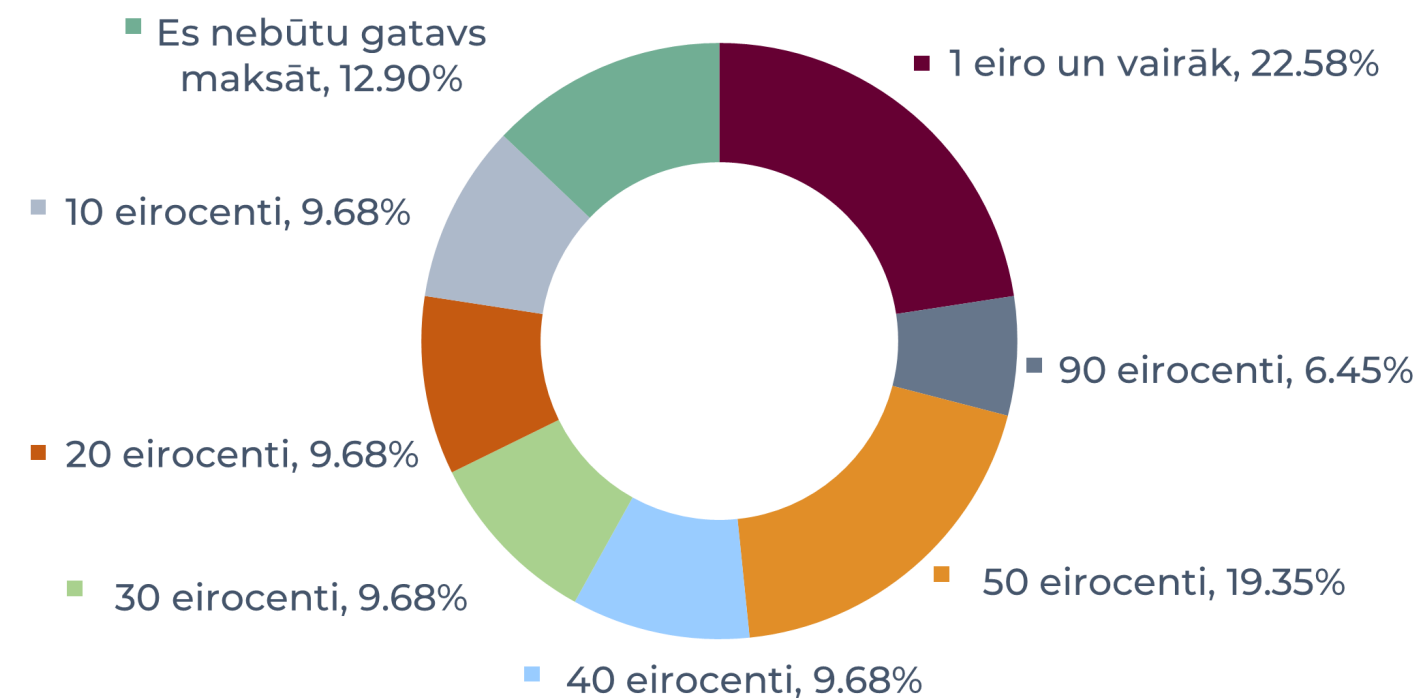

Kādu summu Jūs būtu gatavi atļauties maksāt par Jūsu auto novietošanu stundā?