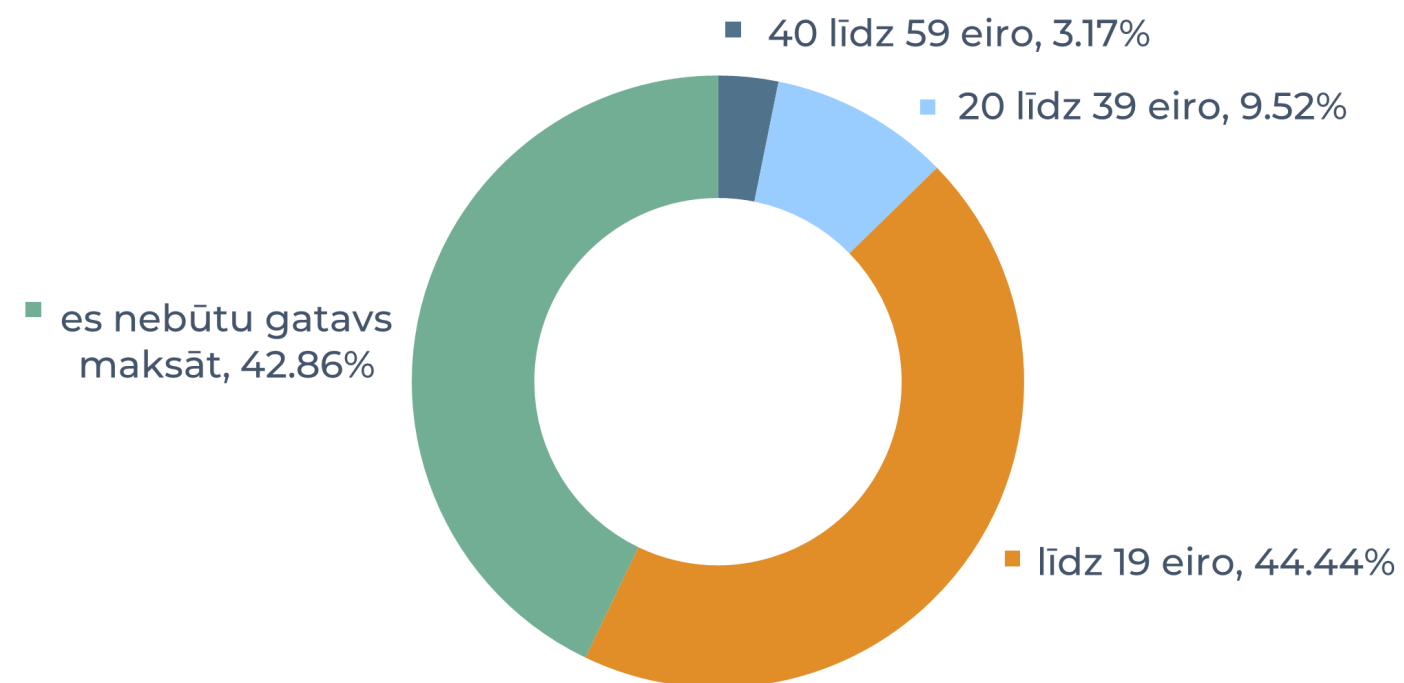

Kādu summu Jūs būtu gatavi atļauties priekš mēneša abonementa (neierobežota auto novietošana vienam mēnesim)?