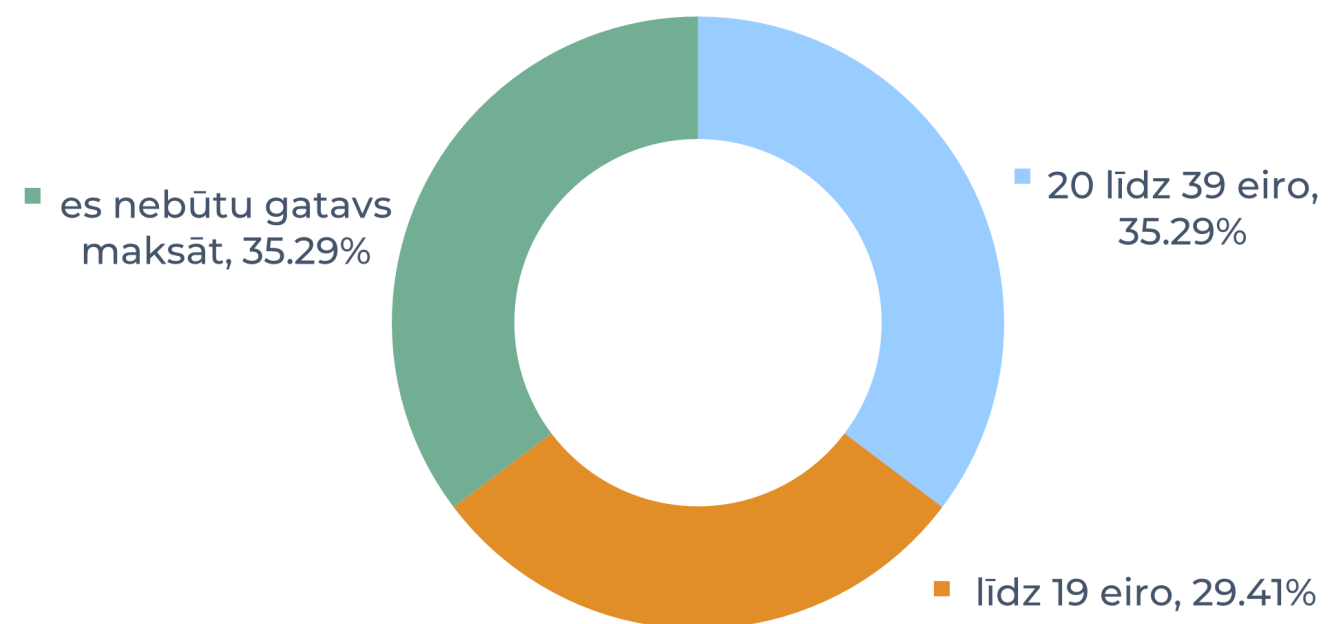

Kādu summu Jūs būtu gatavi atļauties priekš mēneša abonementa (neierobežota auto novietošana vienam mēnesim)?