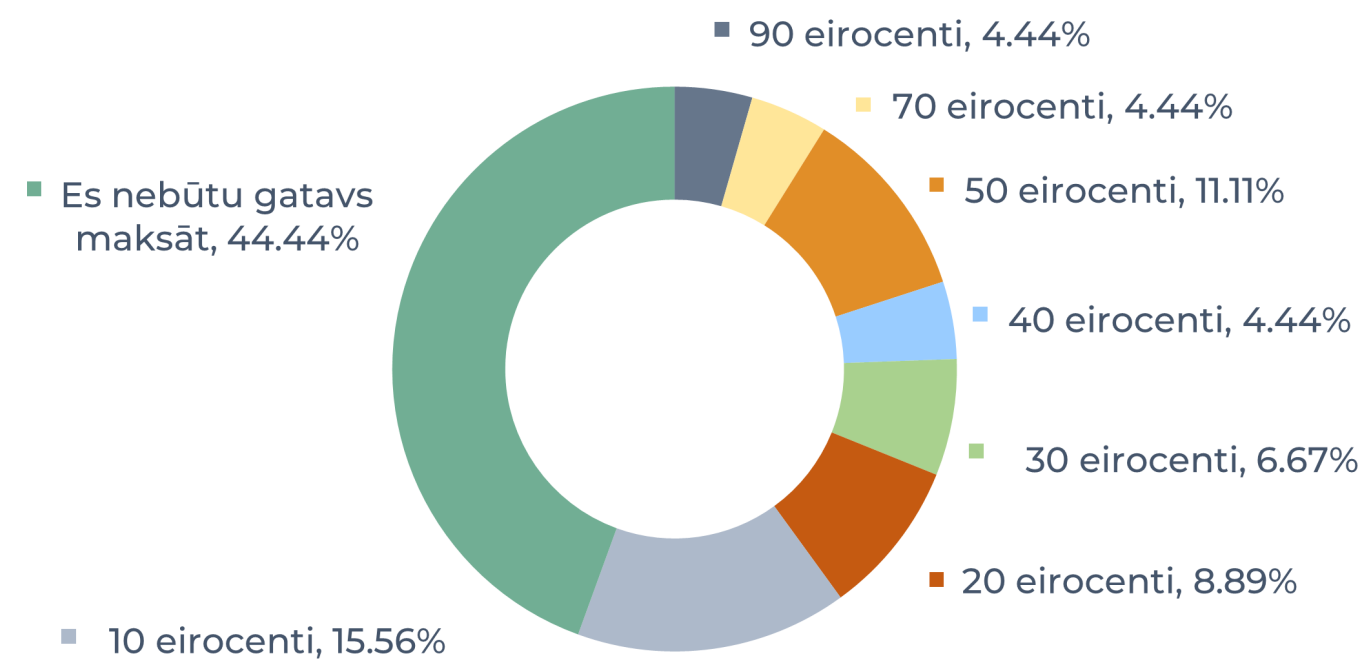

Kādu summu Jūs būtu gatavi atļauties maksāt par Jūsu auto novietošanu stundā?