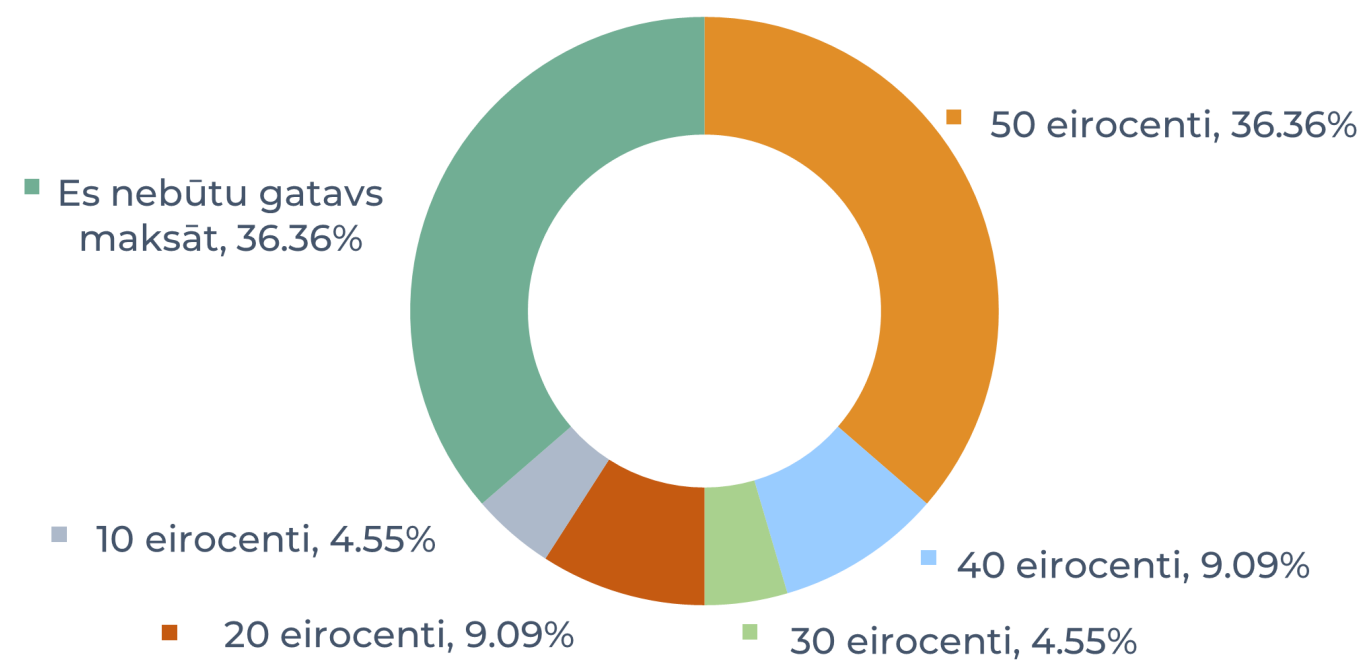

Kādu summu Jūs būtu gatavi atļauties maksāt par Jūsu auto novietošanu stundā?