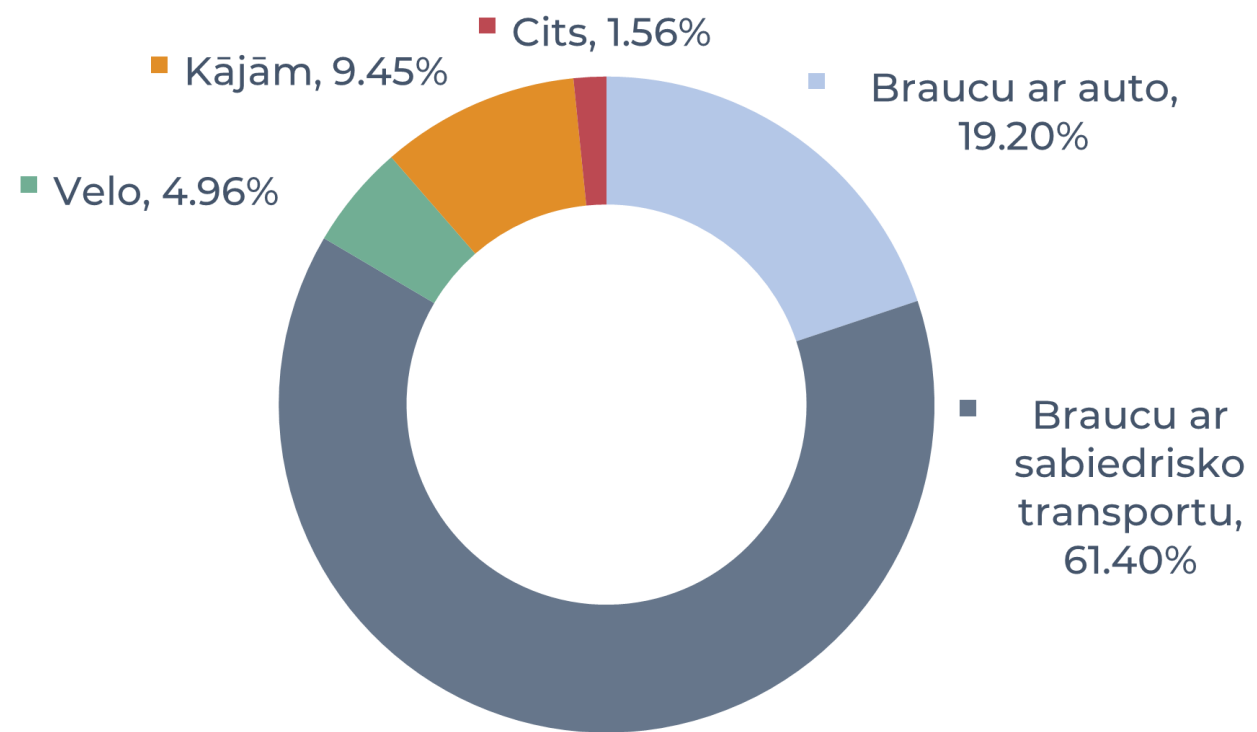

Ar kādu transporta līdzekli Jūs visbiežāk pārvietojaties uz/no Latvijas Universitātes (klātienes studiju laikā)?