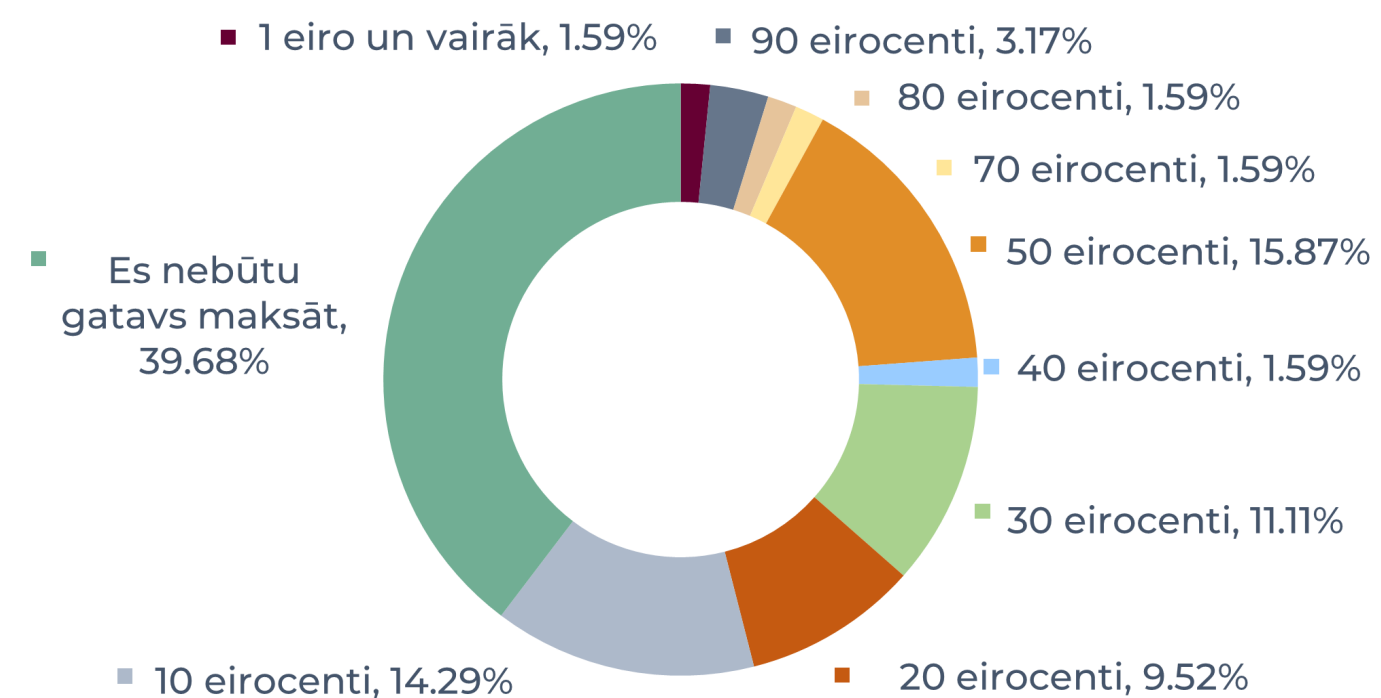

Kādu summu Jūs būtu gatavi atļauties maksāt par Jūsu auto novietošanu stundā?