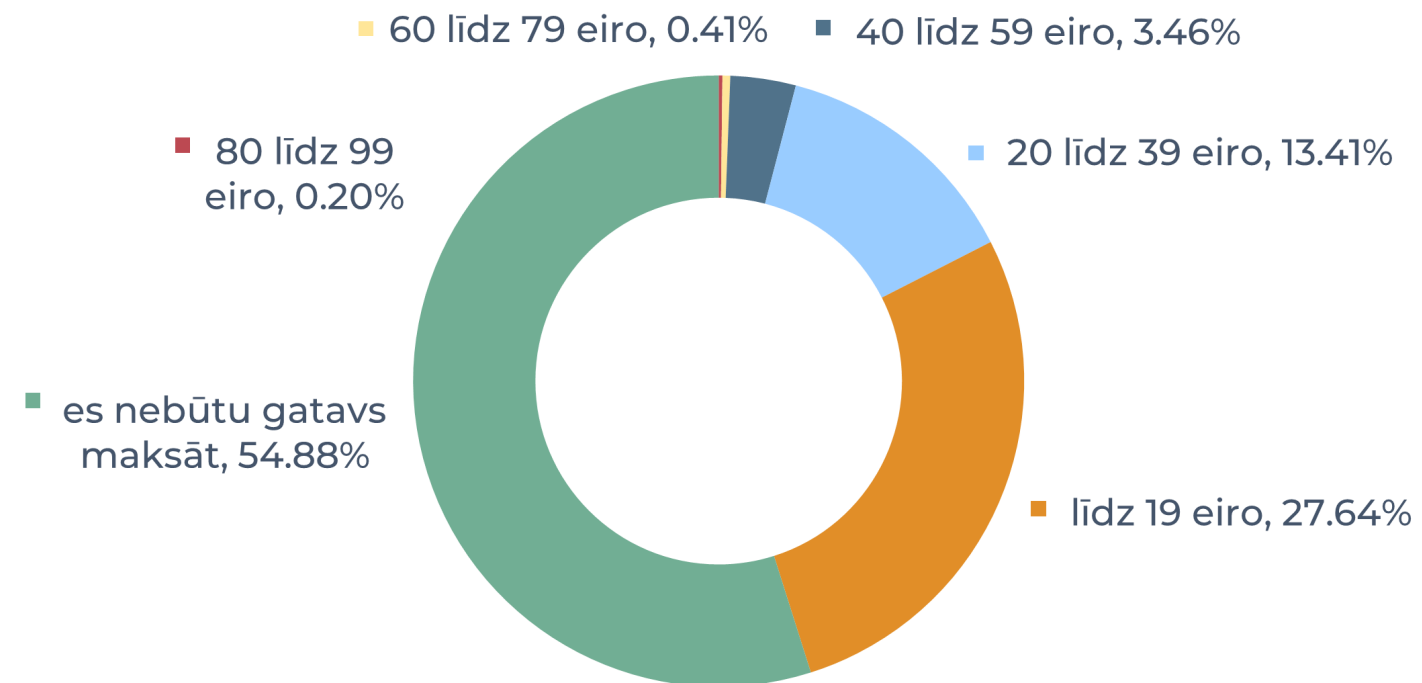

Kādu summu Jūs būtu gatavi atļauties priekš mēneša abonementa (neierobežota auto novietošana vienam mēnesim)?