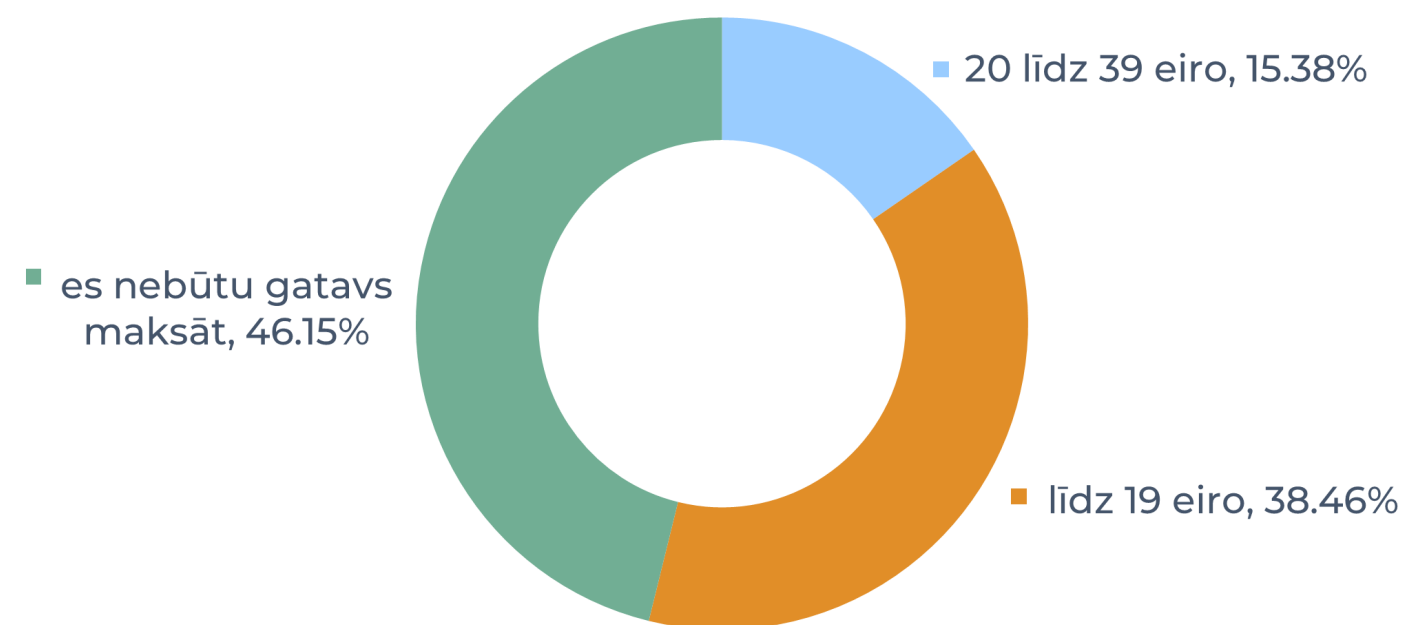

Kādu summu Jūs būtu gatavi atļauties priekš mēneša abonementa (neierobežota auto novietošana vienam mēnesim)?