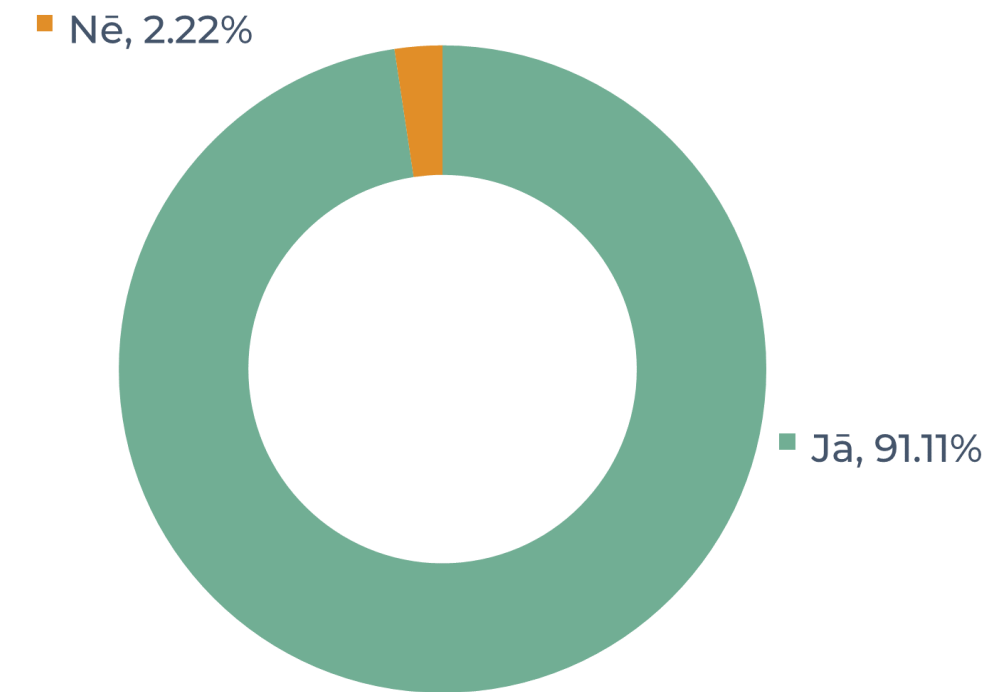

# FAKULTĀŠU REZULTĀTI: SOCIĀLO ZINĀTŅU FAKULTĀTE

(262 respondenti)

Ar kādu transporta līdzekli Jūs visbiežāk pārvietojaties uz/no Latvijas Universitātes (klātienes studiju laikā)?

Vai jums būtu nepieciešamība novietot auto pie LU?