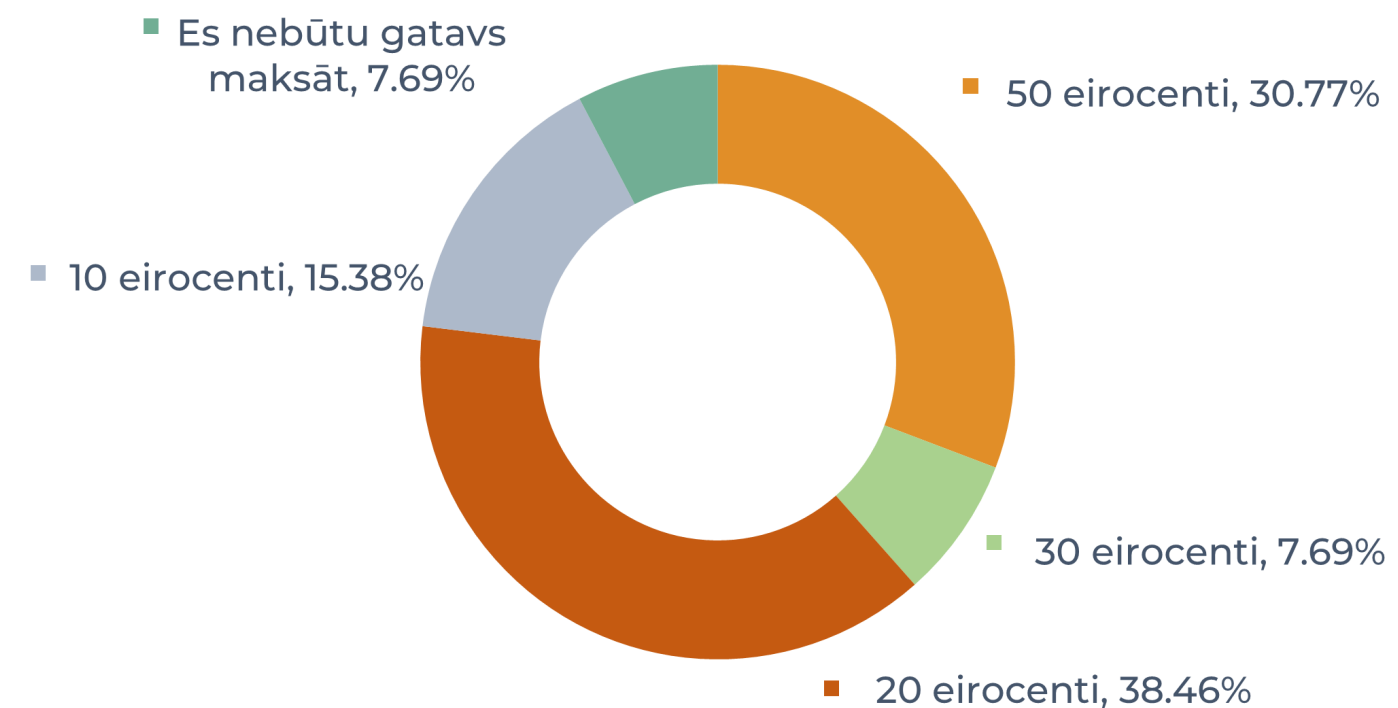

Kādu summu Jūs būtu gatavi atļauties maksāt par Jūsu auto novietošanu stundā?