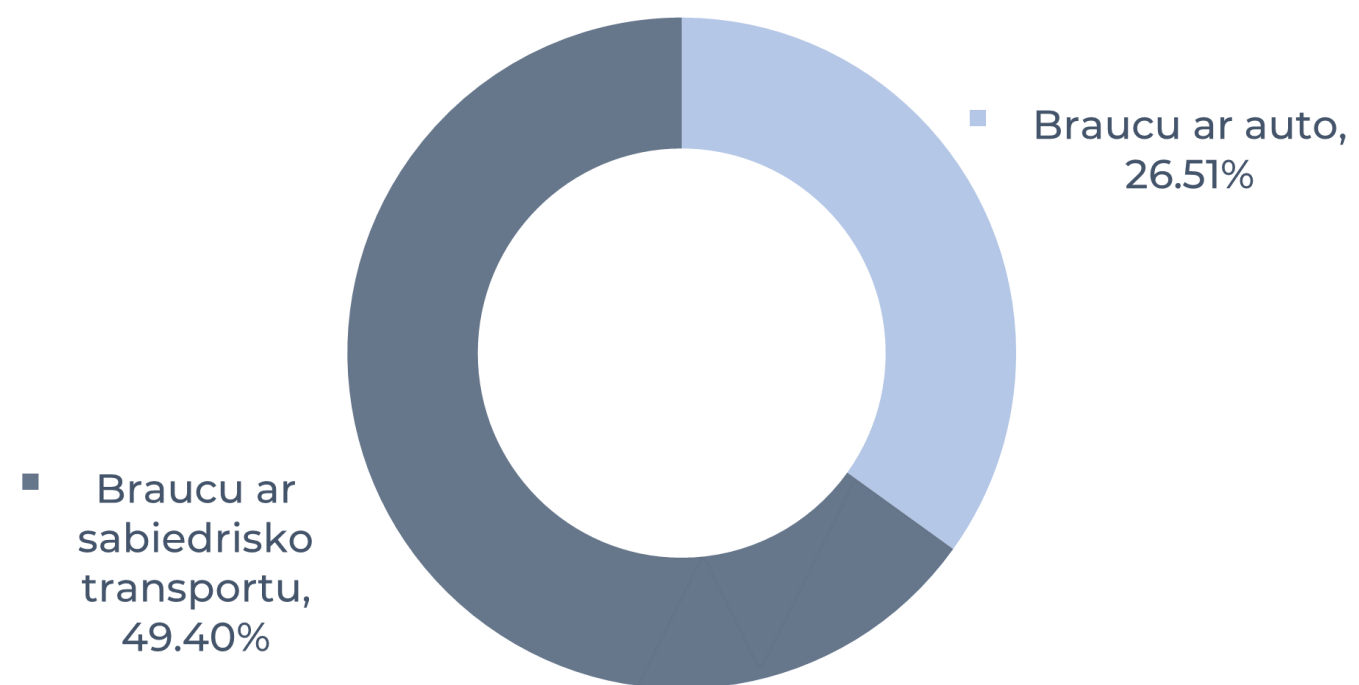

Ar kādu transporta līdzekli Jūs visbiežāk pārvietojaties uz/no Latvijas Universitātes (klātienes studiju laikā)?