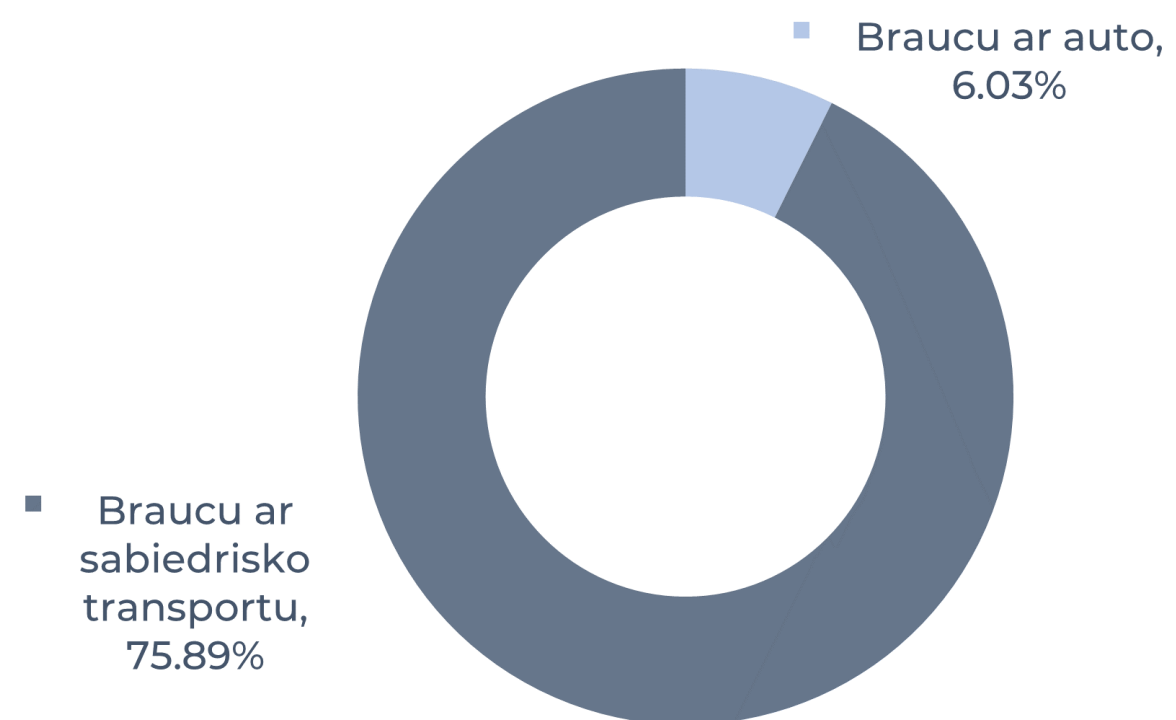

# FAKULTĀŠU REZULTĀTI: HUMANITĀRO ZINĀTŅU FAKULTĀTE

(282 respondenti)

Ar kādu transporta līdzekli Jūs visbiežāk pārvietojaties uz/no Latvijas Universitātes (klātienes studiju laikā)?

Vai jums būtu nepieciešamība novietot auto pie LU?