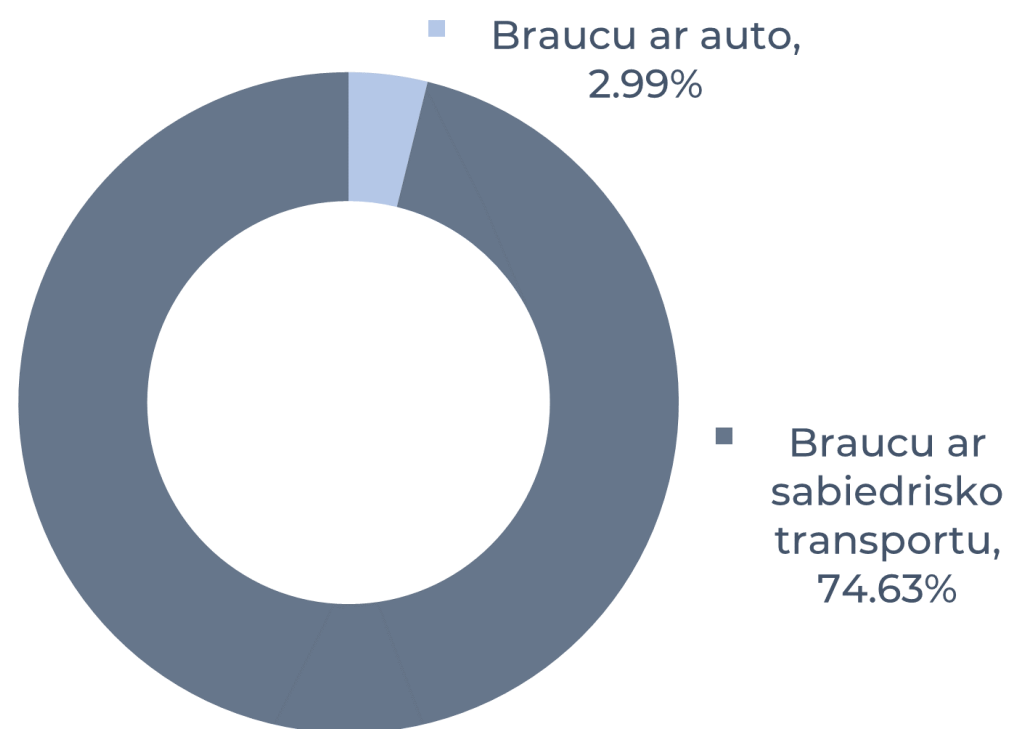

# FAKULTĀŠU REZULTĀTI: VĒSTURES UN FILOZOFIJAS FAKULTĀTE

(67 respondenti)

Ar kādu transporta līdzekli Jūs visbiežāk pārvietojaties uz/no Latvijas Universitātes (klātienes studiju laikā)?

Vai jums būtu nepieciešamība novietot auto pie LU?