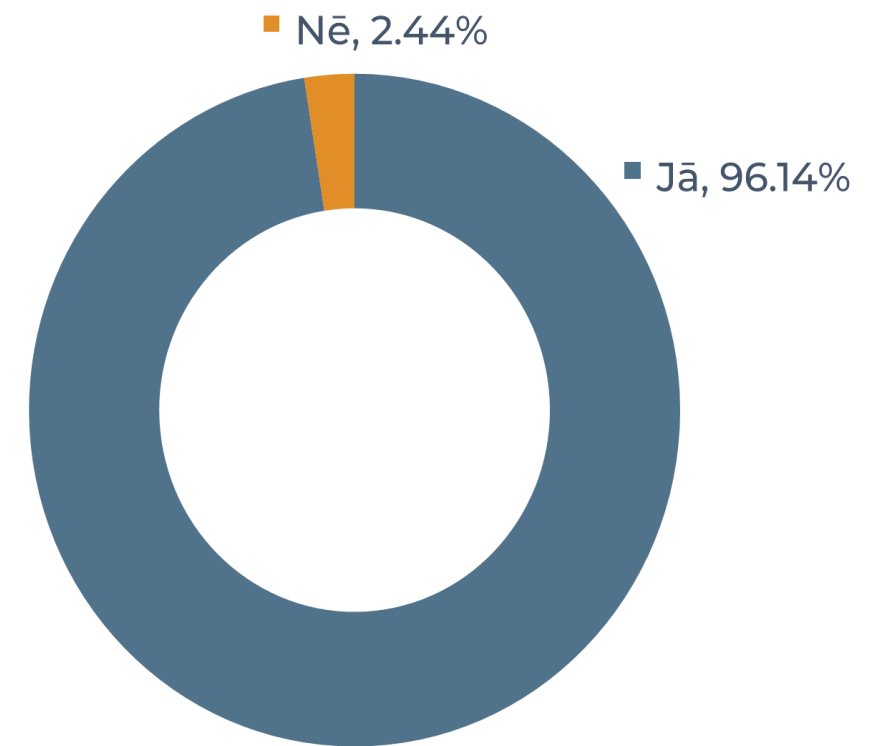

# APKOPOTI APTAUJAS REZULTĀTI

(2562 respondenti)

Ar kādu transporta līdzekli Jūs visbiežāk pārvietojaties uz/no Latvijas Universitātes (klātienes studiju laikā)?

Vai jums būtu nepieciešamība novietot auto pie LU?