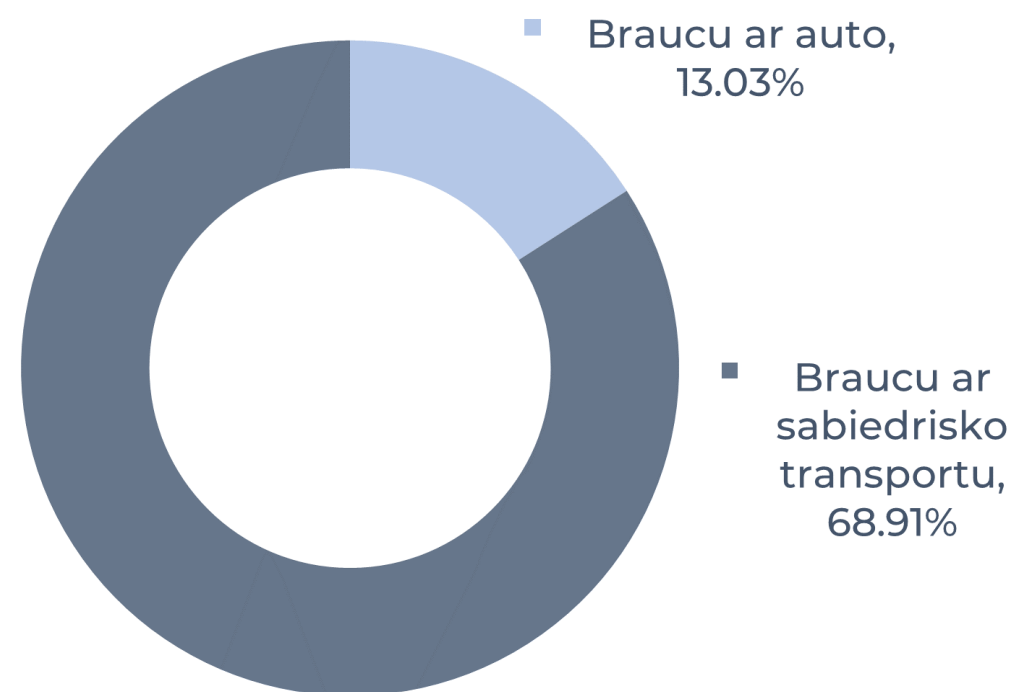

# FAKULTĀŠU REZULTĀTI: JURIDISKĀ FAKULTĀTE

(238 respondenti)

Ar kādu transporta līdzekli Jūs visbiežāk pārvietojaties uz/no Latvijas Universitātes (klātienēs studiju laikā)?

Vai jums būtu nepieciešamība novietot auto pie LU?