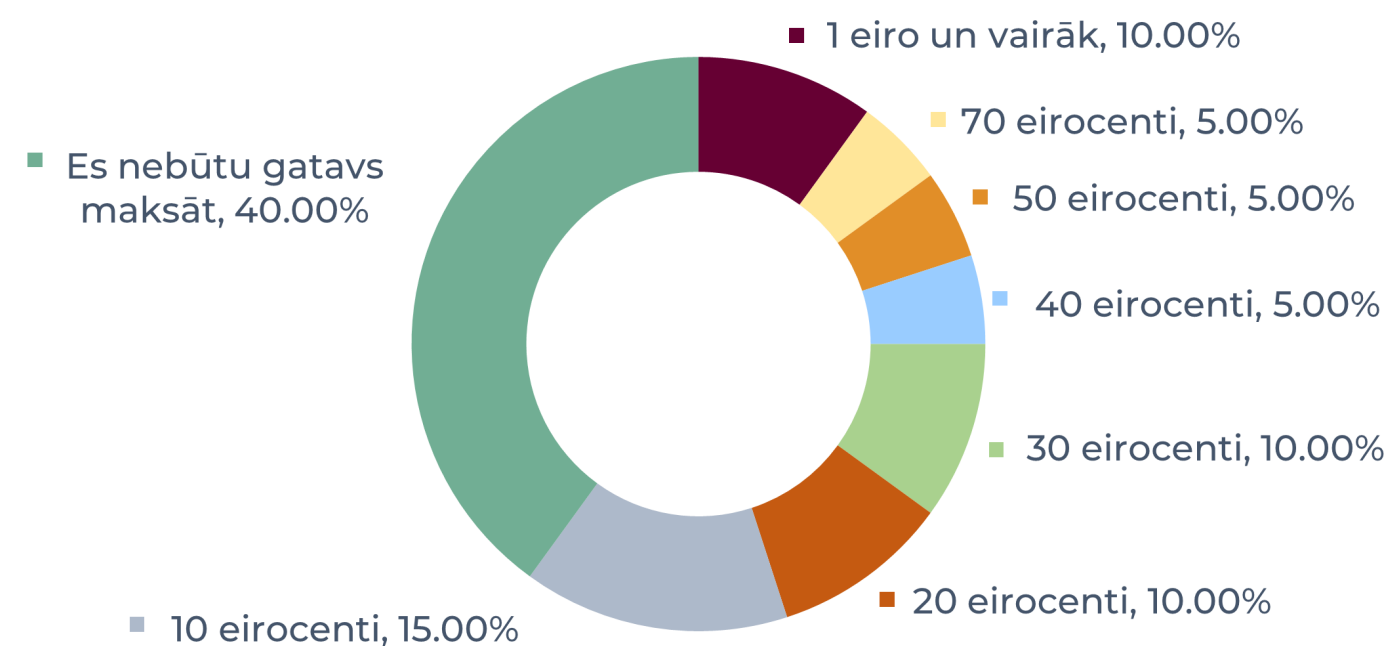

Kādu summu Jūs būtu gatavi atļauties maksāt par Jūsu auto novietošanu stundā?