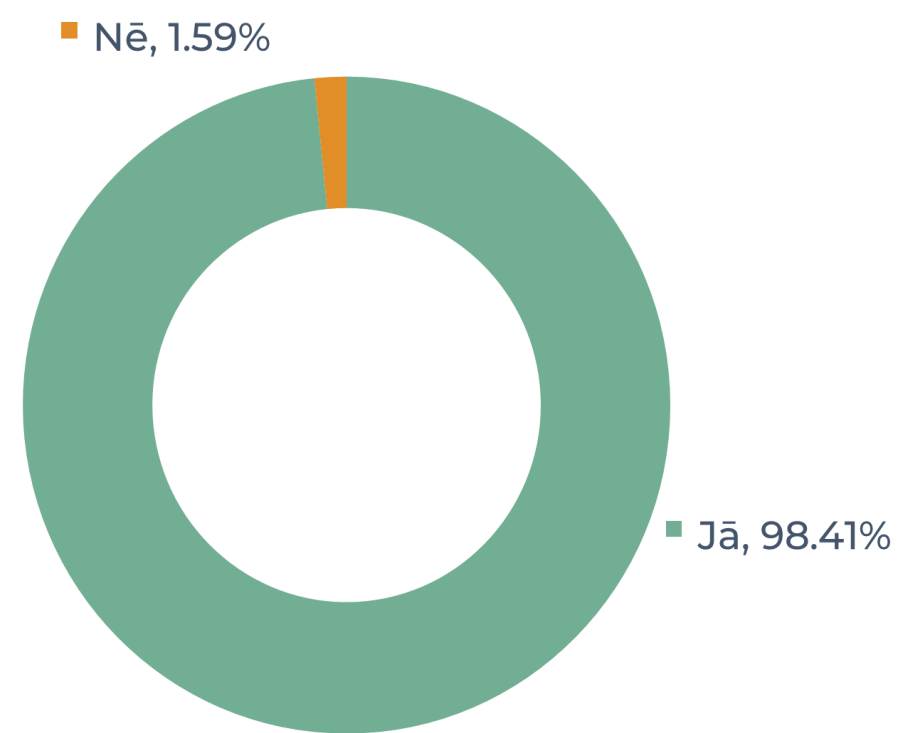

# FAKULTĀŠU REZULTĀTI: MEDICĪNAS FAKULTĀTE

(200 respondenti)

Ar kādu transporta līdzekli Jūs visbiežāk pārvietojaties uz/no Latvijas Universitātes (klātienes studiju laikā)?

Vai jums būtu nepieciešamība novietot auto pie LU?