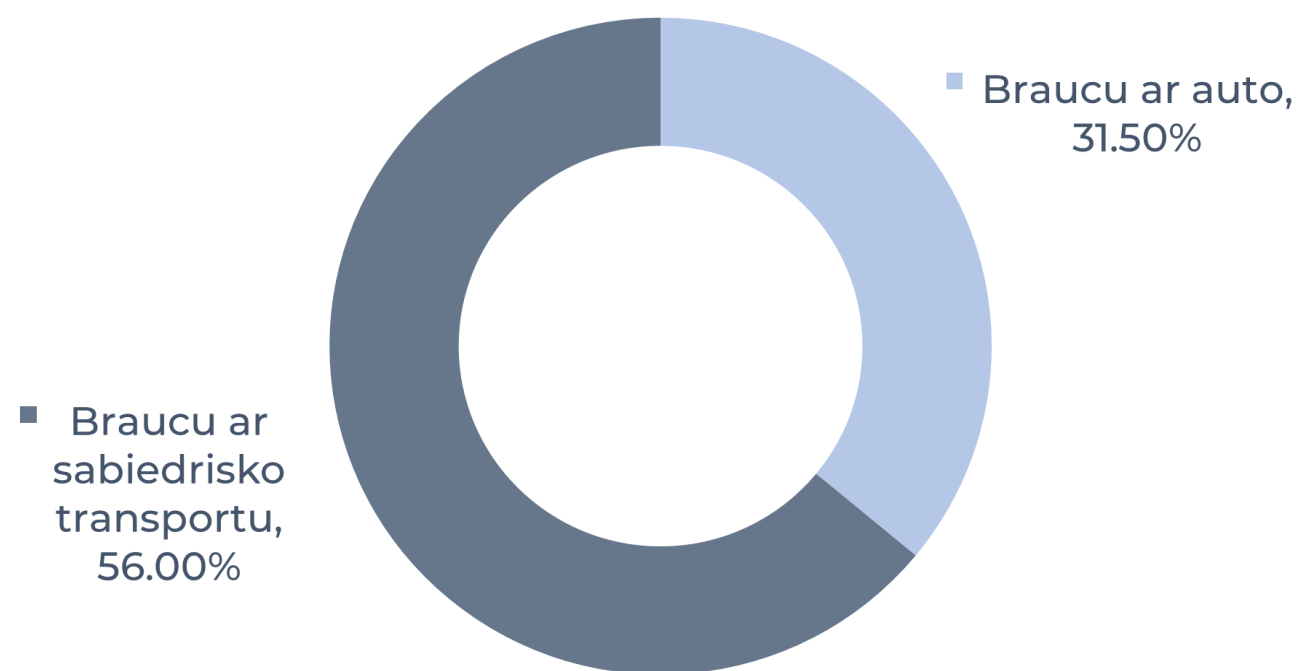

# FAKULTĀŠU REZULTĀTI: MEDICĪNAS FAKULTĀTE

(200 respondenti)

Ar kādu transporta līdzekli Jūs visbiežāk pārvietojaties uz/no Latvijas Universitātes (klātienes studiju laikā)?

Vai jums būtu nepieciešamība novietot auto pie LU?