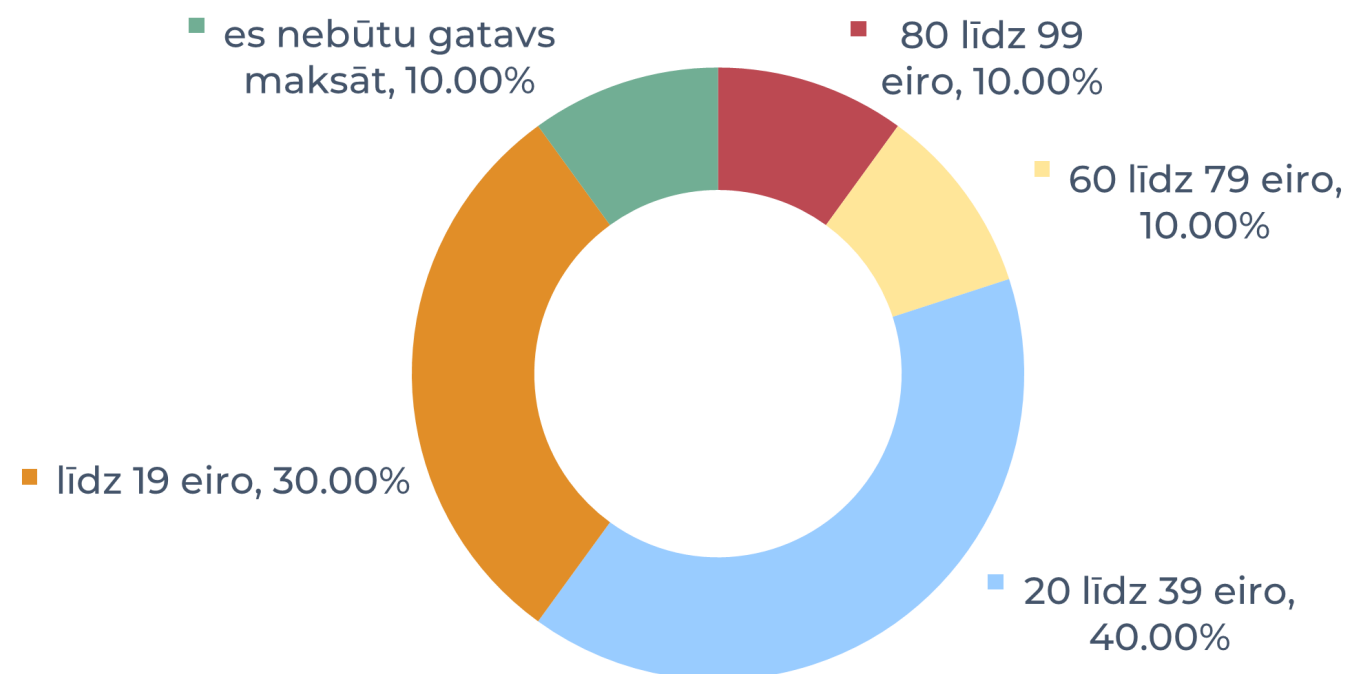

Kādu summu Jūs būtu gatavi atļauties priekš mēneša abonementa (neierobežota auto novietošana vienam mēnesim)?