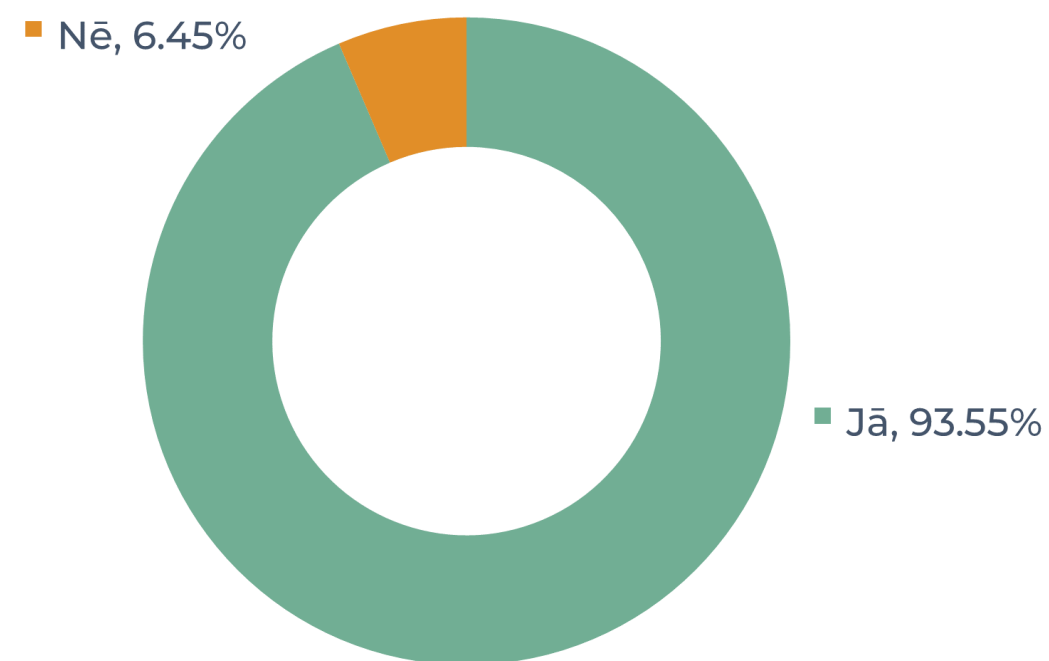

# FAKULTĀŠU REZULTĀTI: JURIDISKĀ FAKULTĀTE

(238 respondenti)

Ar kādu transporta līdzekli Jūs visbiežāk pārvietojaties uz/no Latvijas Universitātes (klātienēs studiju laikā)?

Vai jums būtu nepieciešamība novietot auto pie LU?