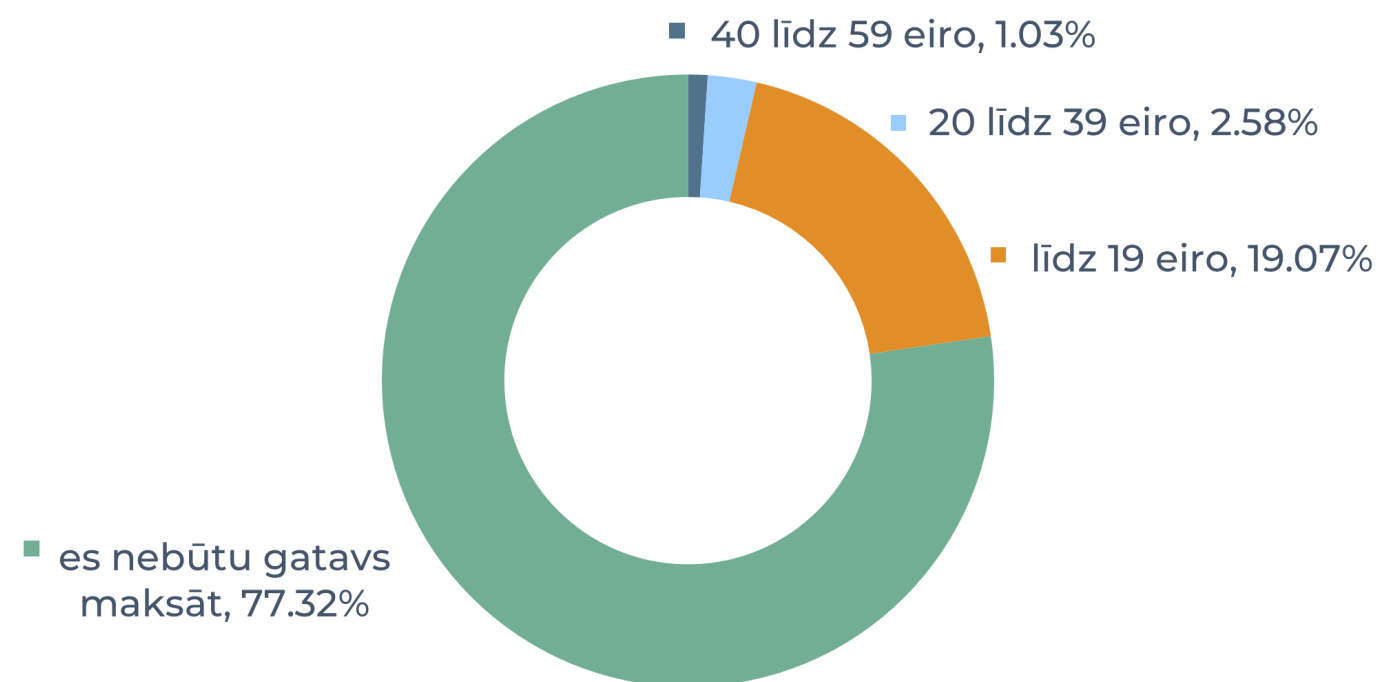

Kādu summu Jūs būtu gatavi atļauties priekš mēneša abonementa (neierobežota auto novietošana vienam mēnesim)?