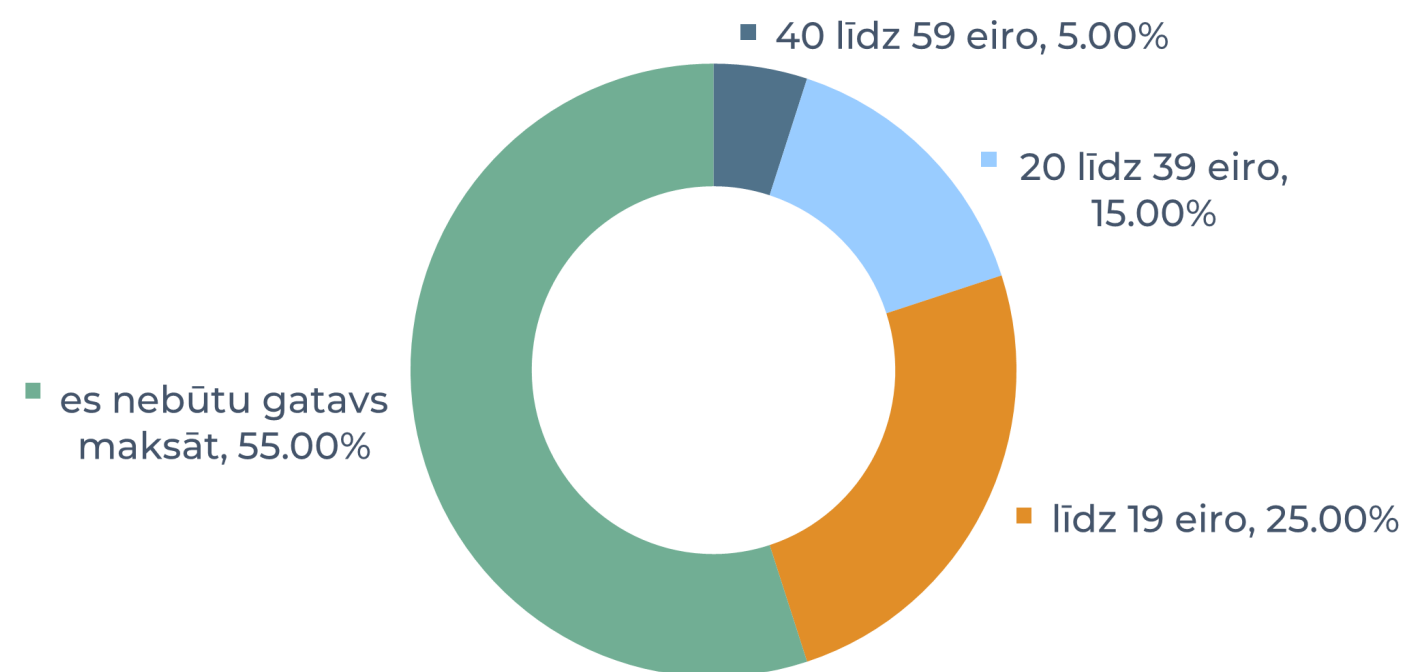

Kādu summu Jūs būtu gatavi atļauties priekš mēneša abonementa (neierobežota auto novietošana vienam mēnesim)?