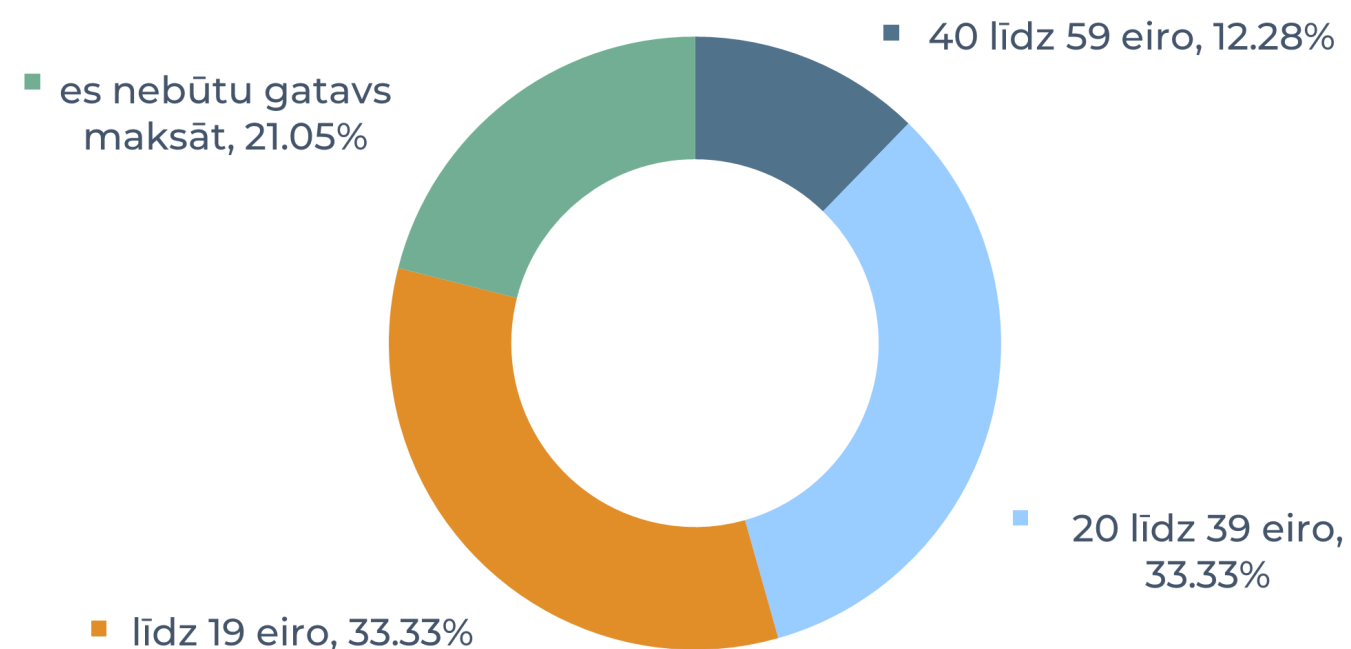

Kādu summu Jūs būtu gatavi atļauties priekš mēneša abonementa (neierobežota auto novietošana vienam mēnesim)?