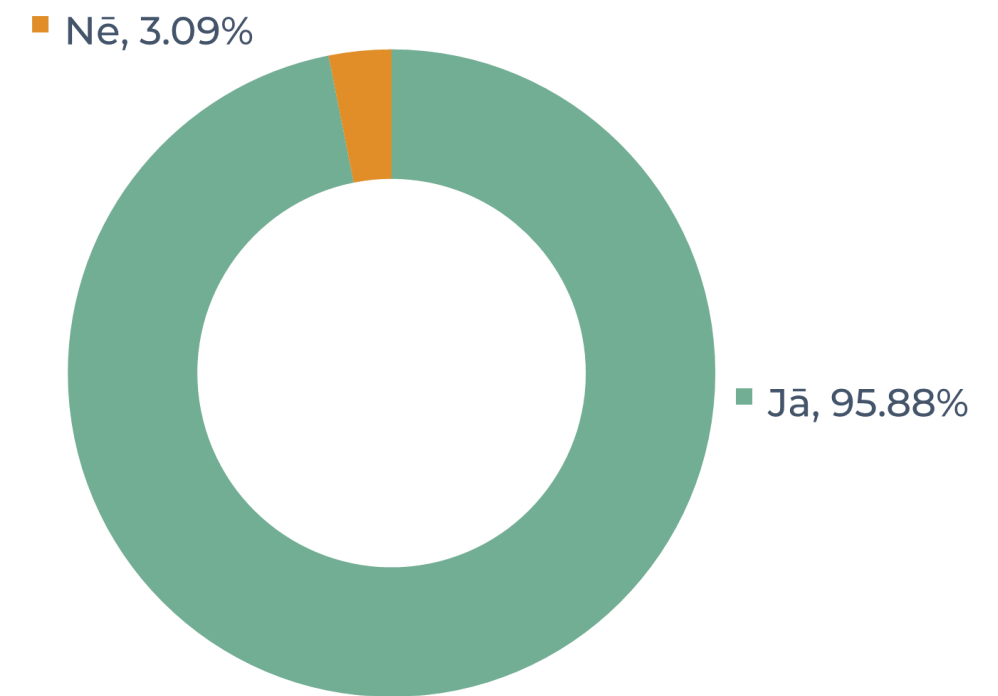

# FAKULTĀŠU REZULTĀTI:

## PEDAGOĢIJAS, PSIHOLOĢIJAS UN MĀKSLAS FAKULTĀTE

(498 respondenti)

Ar kādu transporta līdzekli Jūs visbiežāk pārvietojaties uz/no Latvijas Universitātes (klātienes studiju laikā)?

Vai jums būtu nepieciešamība novietot auto pie LU?