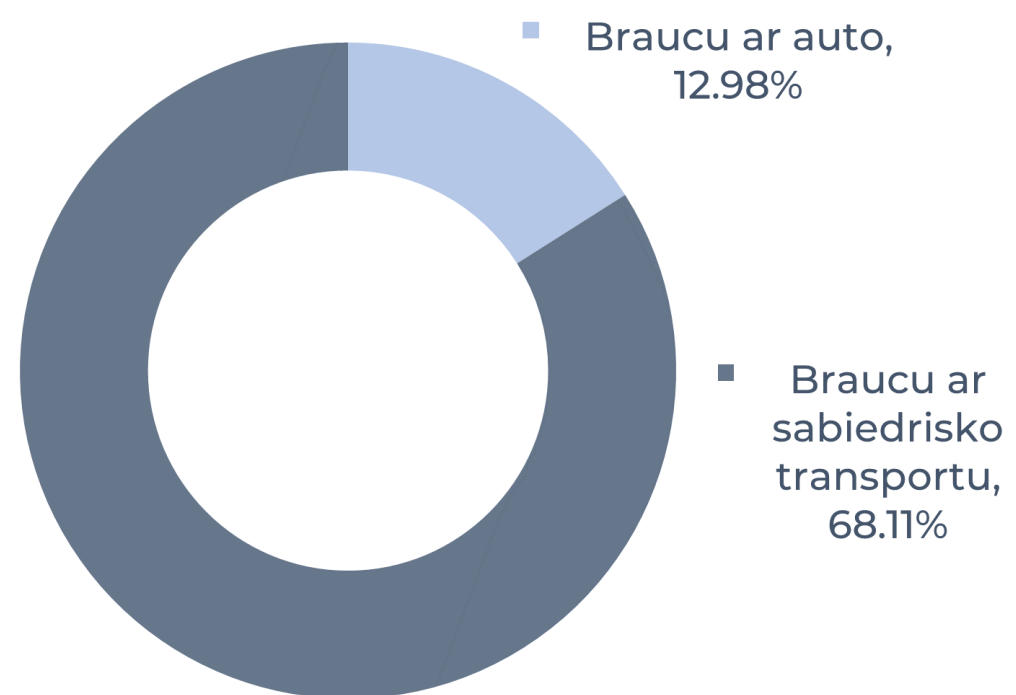

# FAKULTĀŠU REZULTĀTI: BIZNESA, VADĪBAS UN EKONOMIKAS FAKULTĀTE

(439 respondenti)

Ar kādu transporta līdzekli Jūs visbiežāk pārvietojaties uz/no Latvijas Universitātes (klātienes studiju laikā)?

Vai jums būtu nepieciešamība novietot auto pie LU?