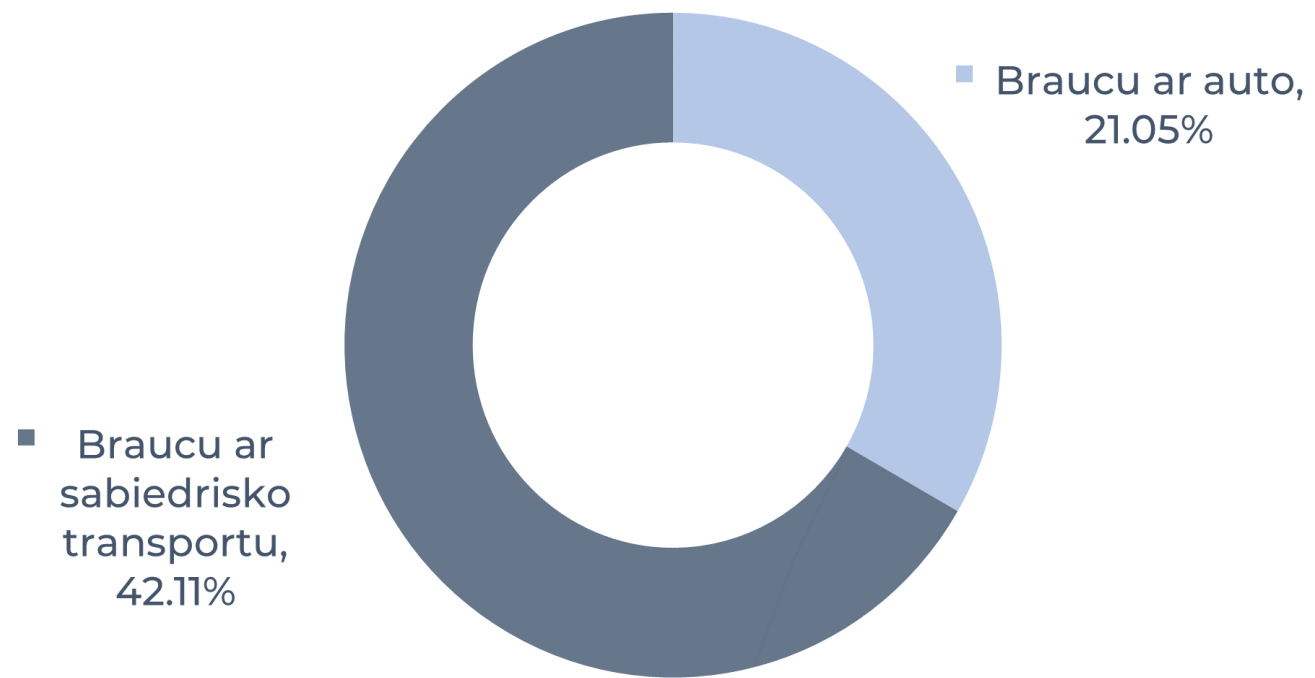

Ar kādu transporta līdzekli Jūs visbiežāk pārvietojaties uz/no Latvijas Universitātes (klātienes studiju laikā)?