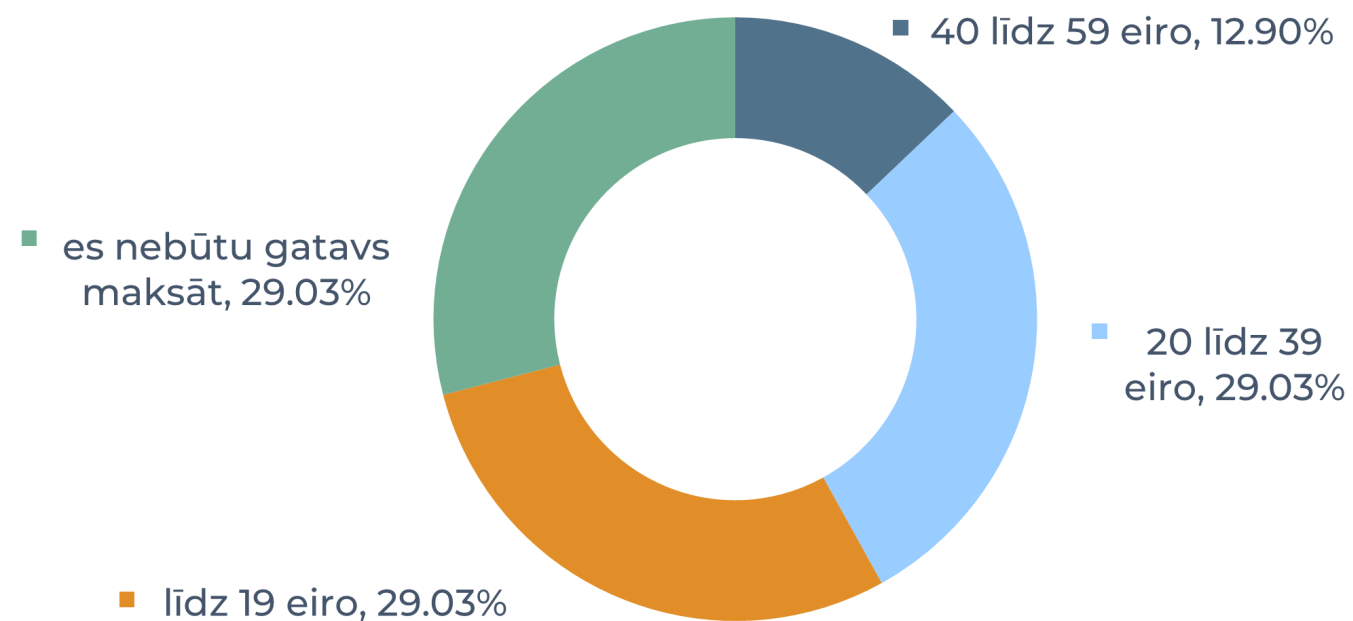

Kādu summu Jūs būtu gatavi atļauties priekš mēneša abonementa (neierobežota auto novietošana vienam mēnesim)?