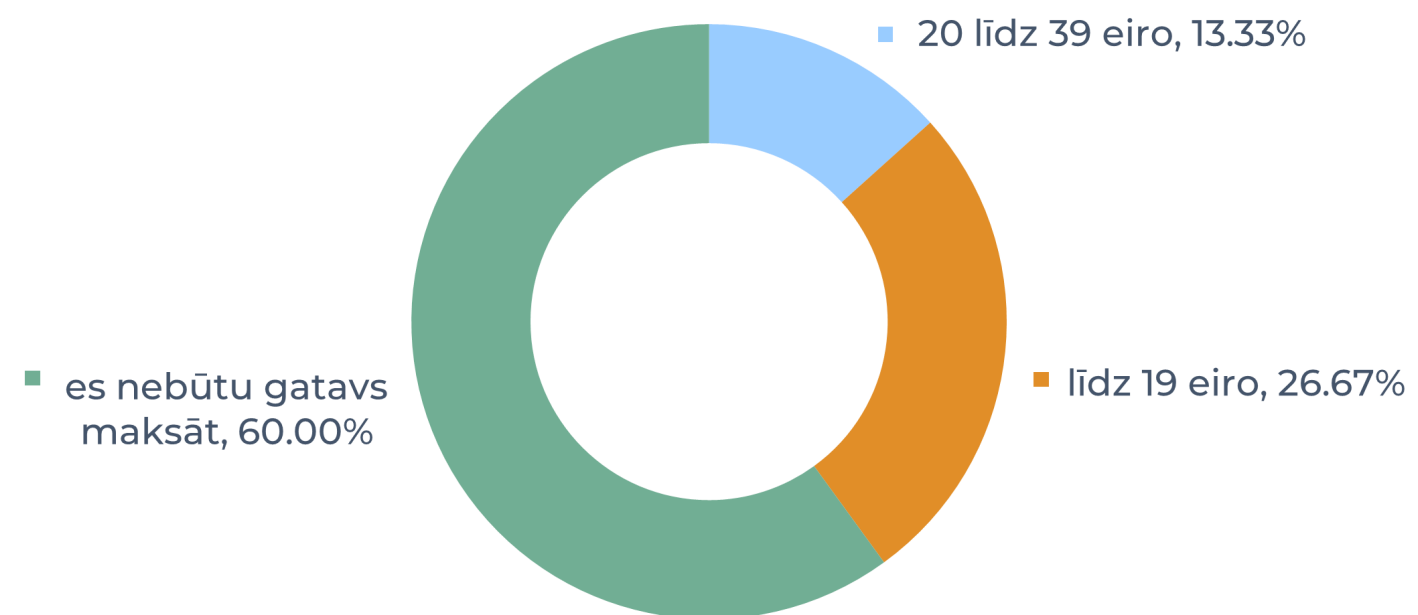

Kādu summu Jūs būtu gatavi atļauties priekš mēneša abonementa (neierobežota auto novietošana vienam mēnesim)?